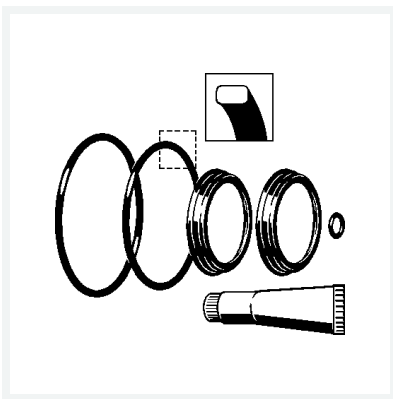

Sperrfix-Ersatzteilset
Modell 4995.94

Artikel 661 458

Eigenschaften

Gewicht	28 g
Volumen	497,28 cm ³