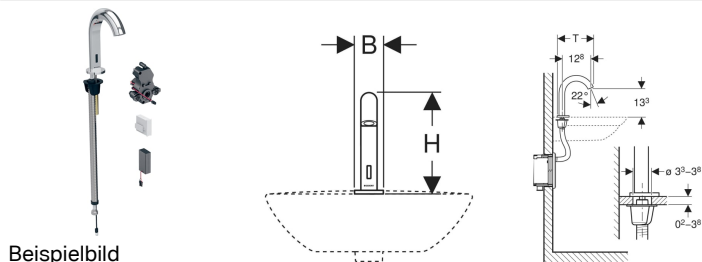

Geberit Piave Waschtischarmatur Standmontage, Batteriebetrieb, für UP-Funktionsbox

Verwendungszwecke

- Zur Entnahme von Leitungswasser
- Für öffentliche und halböffentliche Bereiche
- Zum Einbau in Waschtische oder Waschtischplatten
- Zum Einbau in Geberit Montageelemente für Waschtisch, elektronische Standarmatur mit UP-Funktionsbox
- Zum Einbau in Geberit Rohbausets für elektronische Waschtischarmaturen, Standmontage, mit UP-Funktionsbox
- Zum Anschließen von Kalt- und Warmwasser (nur bei Modell mit Mischer oder Thermostatmischer)
- Zum Anschließen von Kalt- oder Mischwasser (nur bei Modell ohne Mischer)
- Für den Einsatz mit Edelstahlbecken
- Modell mit Mischer oder Thermostatmischer nicht geeignet für Durchlauferhitzer, siehe Technisches Datenblatt "Waschtischarmaturen mit Durchlauferhitzern"

Lieferumfang

- Waschtischarmatur mit Infrarotsensor und Anschlusschlauch
- Steuerelektronik
- Funktionseinheit
- Batteriefach

- Mit Geberit Connect kompatibel
- Programm Wassersparen einstellbar
- Programm Intervallspülung einstellbar
- Dauerspülung individuell einstellbar
- Spülauslösung deaktivierbar
- Mit integriertem Rückflussverhinderer
- Funktionseinheit mit eingebauten Korbfiltren