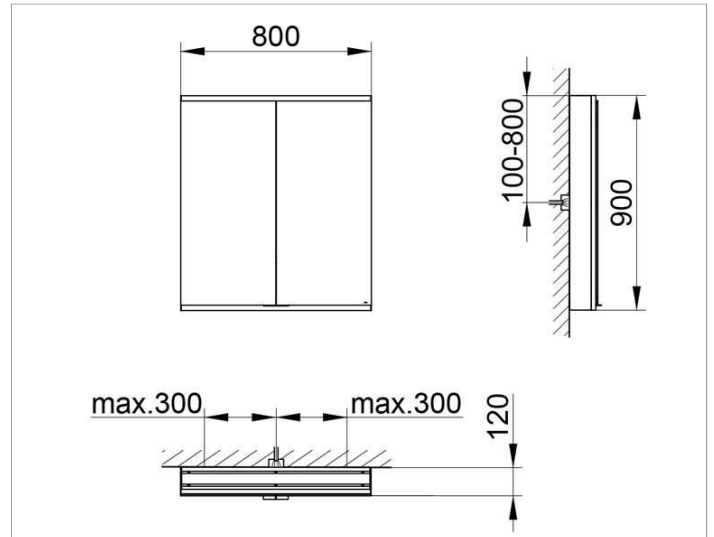

Royal Modular 2.0
800201081000200 Spiegelschrank

PRODUKT

ZEICHNUNG

OBERFLÄCHE

silber-eloxiert

ABMESSUNG

800 x 900 x 120 mm