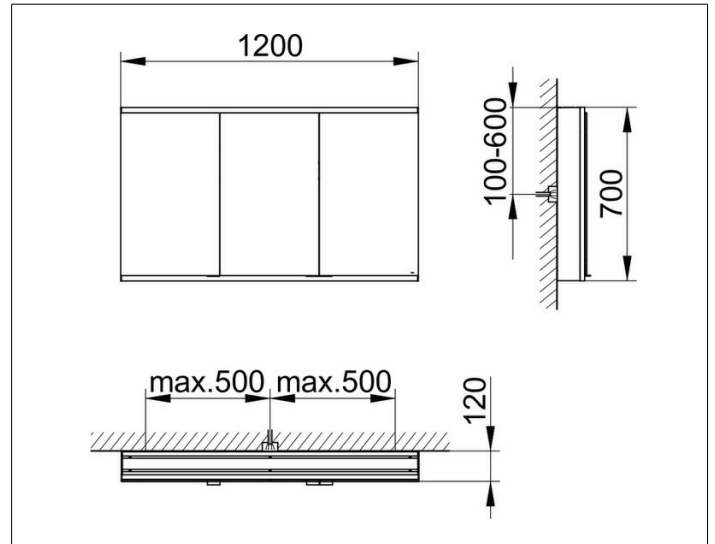

Royal Modular 2.0  
80031112000000 Spiegelschrank

**PRODUKT**

**ZEICHNUNG**

EEK: C ,

**OBERFLÄCHE**

silber-eloxiert

**ABMESSUNG**

1200 x 700 x 120 mm