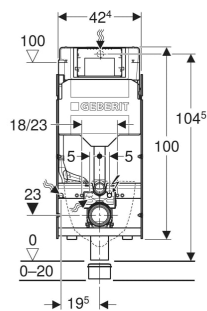

# Geberit GIS Element für Wand-WC, 114 cm, mit Sigma UP-Spülkasten 12 cm und Power & Connect Box

## VERWENDUNGSZWECKE

- Zum Einbau in Geberit GIS Tragsysteme für Vorwände, Trennwände oder frei stehende Wände
- Für Fußbodenaufbauten 0–20 cm
- Für verdeckten Netzanschluss hinter der WC-Keramik

## EIGENSCHAFTEN

- Rahmen verzinkt
- Rahmen mit vier Schnellbefestigungen
- Im Geberit GIS Tragwerk stufenlos höhenverstellbar
- Rahmen für Wand-WCs mit Anschlussmassen nach EN 33 und Ausladung bis 70 cm
- Anschlussbogen in verschiedenen Tiefenpositionen werkzeuglos montierbar, Verstellbereich 45 mm
- Geberit Sigma UP-Spülkasten 12 cm, kondenswassergedämmt
- Für Betätigung von vorne, für 1-Mengen-, 2-Mengen- und Spül-Stopp-Spülung geeignet
- Bei Werkseinstellung sofortiges Nachspülen möglich
- Montage- und Instandhaltungsarbeiten am UP-Spülkasten werkzeuglos
- Wasseranschluss hinten oder oben mittig
- Bauschutz für Serviceöffnung ablängbar, schützt vor Feuchtigkeit und Schmutz

## LIEFERUMFANG

- Wasseranschluss R 1/2", MasterFix- und MeplaFix-fähig, mit integriertem Eckventil und Handrad
- Bauschutz für Serviceöffnung

- Anschlusset für WC, ø 90 mm
- Anschlussbogen 90° aus PE-HD, ø 90 mm
- Übergangsmuffe aus PE-HD, ø 90 / 110 mm
- Power & Connect Box
- Leerrohr Länge 0.32 m, für Anschluss Geberit AquaClean
- Bauschutz für Power & Connect Box
- Befestigungs- und Schutzmaterial