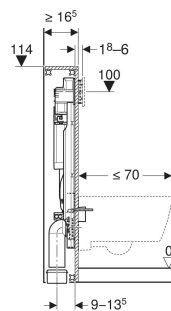

# Geberit GIS Element für Wand-WC, 114 cm, mit Sigma UP-Spülkasten 12 cm und Power & Connect Box

## VERWENDUNGSZWECKE

- Zum Einbau in Geberit GIS Tragsysteme für Vorwände, Trennwände oder frei stehende Wände
- Für Fußbodenaufbauten 0–20 cm
- Für verdeckten Netzanschluss hinter der WC-Keramik

## EIGENSCHAFTEN

- Rahmen verzinkt
- Rahmen mit vier Schnellbefestigungen
- Im Geberit GIS Tragwerk stufenlos höhenverstellbar
- Rahmen für Wand-WCs mit Anschlussmassen nach EN 33 und Ausladung bis 70 cm
- Anschlussbogen in verschiedenen Tiefenpositionen werkzeuglos montierbar, Verstellbereich 45 mm
- Geberit Sigma UP-Spülkasten 12 cm, kondenswassergedämmt
- Für Betätigung von vorne, für 1-Mengen-, 2-Mengen- und Spül-Stopp-Spülung geeignet
- Bei Werkseinstellung sofortiges Nachspülen möglich
- Montage- und Instandhaltungsarbeiten am UP-Spülkasten werkzeuglos
- Wasseranschluss hinten oder oben mittig
- Bauschutz für Serviceöffnung ablängbar, schützt vor Feuchtigkeit und Schmutz

## LIEFERUMFANG

- Wasseranschluss R 1/2", MasterFix- und MeplaFix-fähig, mit integriertem Eckventil und Handrad
- Bauschutz für Serviceöffnung

- Anschlusset für WC, ø 90 mm
- Anschlussbogen 90° aus PE-HD, ø 90 mm
- Übergangsmuffe aus PE-HD, ø 90 / 110 mm
- Power & Connect Box
- Leerrohr Länge 0.32 m, für Anschluss Geberit AquaClean
- Bauschutz für Power & Connect Box
- Befestigungs- und Schutzmaterial