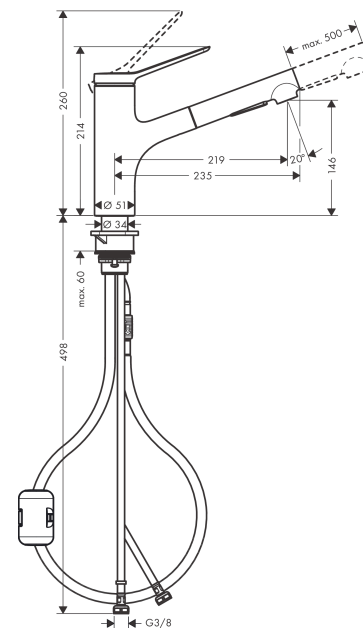

#### Merkmale

- ComfortZone 150
- Schwenkbereich 150°
- Laminarstrahl, Brausestrahl
- Brausestrahl arretierbar, Strahlumstellung durch Tastendruck und Strahlrückstellung automatisch durch Schließen der Armatur
- Quick-Connect Schlauch
- maximale Durchflussmenge bei 3 bar: 8,2 l/min
- Keramikmischsystem
- Temperaturbegrenzung einstellbar
- Rückflussverhinderer integriert
- für Durchlauferhitzer geeignet
- Auszugslänge bis zu 50 cm
- Metall-Ausziehbrause
- PA-IX 17554/IO

### Produktabbildung

### Maßzeichnung

**Zesis M33**

**Einhebel-Küchenmischer 150, Metall Ausziehbrause, 2jet**

Oberfläche: **Edelstahl Finish** Artikelnummer: **74820800**

**Durchflussdiagramm**