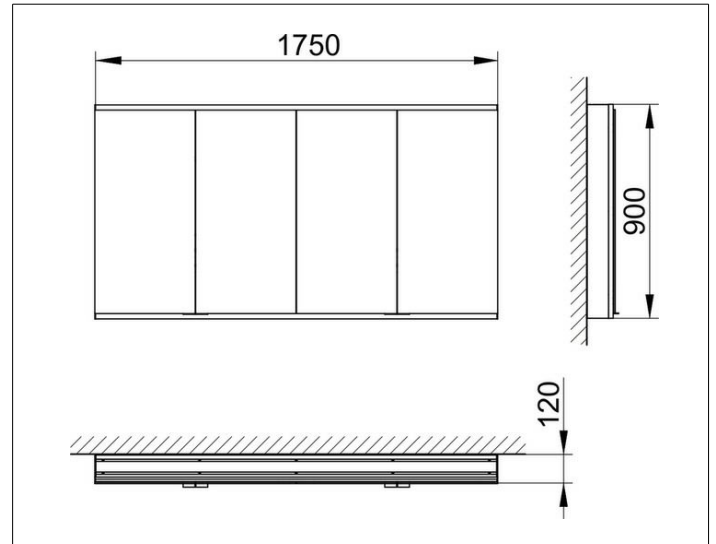

Royal Modular 2.0  
800411011000500 Spiegelschrank

**PRODUKT**

**ZEICHNUNG**

EEK: C ,

**OBERFLÄCHE**

silber-eloxiert

**ABMESSUNG**

1750 x 900 x 120 mm