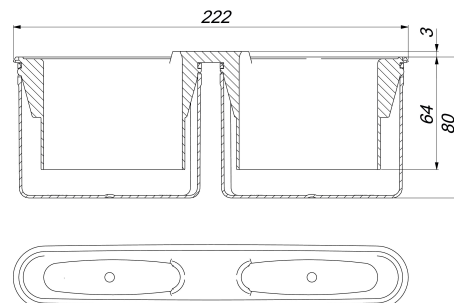

Geruchsverschluss DallFlex

Artikelnummer: 535504

GTIN: 4001636535504

Rabattgruppe: 11

Beschreibung:

Geruchsverschluss DallFlex

Ersatzteile:

| | | | |
|--------|--|--------|--|
| 536006 | DALLMER Ablaufgehäuse DallFlex Duo, DN | 540232 | DALLMER Duschelement DallFlex Compact, |
| 539007 | DALLMER Ablaufgehäuse DallFlex, DN 50 | 540249 | DALLMER Schallsch.-Duschelement |
| 539304 | DALLMER Ablaufgehäuse DallFlex | 540256 | DALLMER Schallsch.-Duschelement |
| 540034 | DALLMER Duschelement DallFlex Wall, DN | 540263 | DALLMER Schallsch.-Duschelement |
| 540058 | DALLMER Duschelement DallFlex Wall, DN | 540270 | DALLMER Schallsch.-Duschelement |
| 540065 | DALLMER Duschelement DallFlex Wall, DN | 540287 | DALLMER Schallsch.-Duschelement |
| 540072 | DALLMER Duschelement DallFlex Wall, DN | 540294 | DALLMER Schallsch.-Duschelement |
| 540126 | DALLMER Duschelement DallFlex Floor D, | 540300 | DALLMER Schallsch.-Duschelement |
| 540140 | DALLMER Duschelement DallFlex Floor D, | 540317 | DALLMER Schallsch.-Duschelement |
| 540157 | DALLMER Duschelement DallFlex Floor D, | 540324 | DALLMER Schallsch.-Duschelement |
| 540164 | DALLMER Duschelement DallFlex Floor D, | 540331 | DALLMER Schallsch.-Duschelement |
| 540201 | DALLMER Duschelement DallFlex Compact, | 540348 | DALLMER Schallsch.-Duschelement |
| 540218 | DALLMER Duschelement DallFlex Compact, | 540355 | DALLMER Schallsch.-Duschelement |
| 540225 | DALLMER Duschelement DallFlex Compact, | 537140 | DALLMER Ablaufgehäuse CeraFlex, DN 50 |