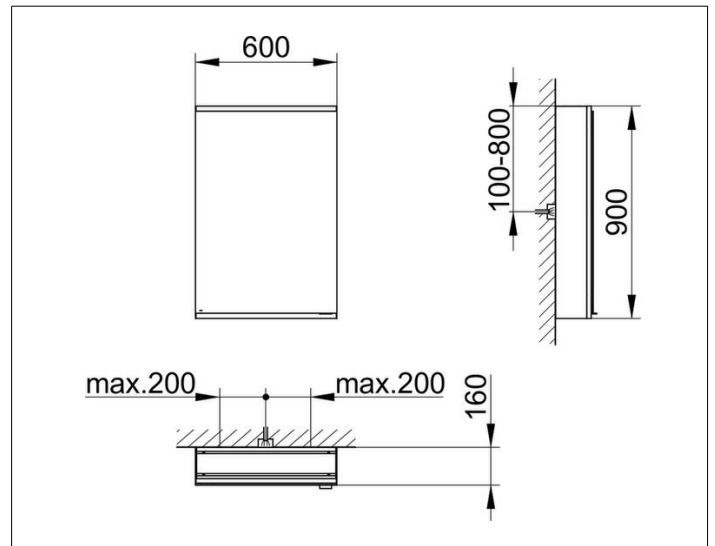

Royal Modular 2.0
800011061100000 Spiegelschrank

PRODUKT

ZEICHNUNG

EEK: C ,

OBERFLÄCHE

silber-eloxiert

ABMESSUNG

600 x 900 x 160 mm