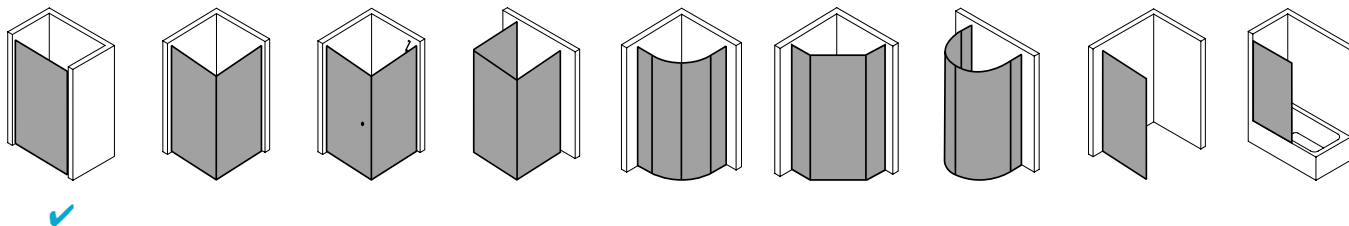

Produktbeschreibung

Sie wünschen sich pure Echtglas-Optik, die durch edle Profile und Beschläge einen angemessenen Rahmen bekommt? Willkommen in der Welt von PASA XP! Die klare und doch weiche Linienführung der Beschläge und die ergonomisch geformten Griffstangen zeichnen das PASA Design aus. Charakteristisch für die XP Ausführung: die dezenten Wandanschlussprofile ohne sichtbare Verschraubung. Die nach innen wie außen schwenkbaren Pendeltüren schenken Ihnen maximale Freiheit. Prämiertes Design, das sich dank einem intelligenten Ausgleichs- und Maßsystem passgenau in Ihre Badsituation fügt.

Technische Daten

Höhe	2000 mm
Breite	1100 mm
Tiefe	31 mm
Oberfläche	Silber Mattglanz
Glas	ESG Klar
Beschichtung	CLEAN
Wanneneinbaumaß	1.075-1.110 mm
Anschlag	links
Türart	

Einbausituation

Technische Darstellung