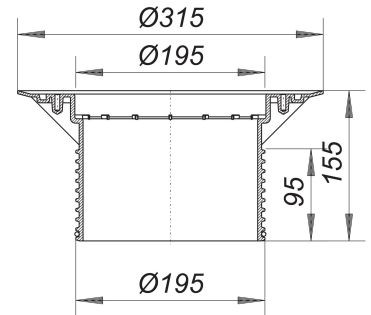

Aufstockelement 618

Artikelnummer: 861504

GTIN: 4001636861504

Rabattgruppe: 3

Beschreibung:

Aufstockelement 618

passend zu den Hof- und Parkdeckabläufen 605, 606, 615 und 616

Material: