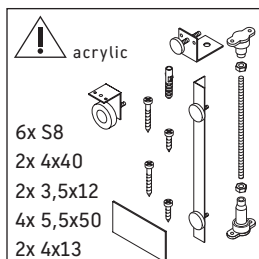

## Montageanleitung

Starck # 7X0336

Alle weiteren Montageanleitungen beachten!