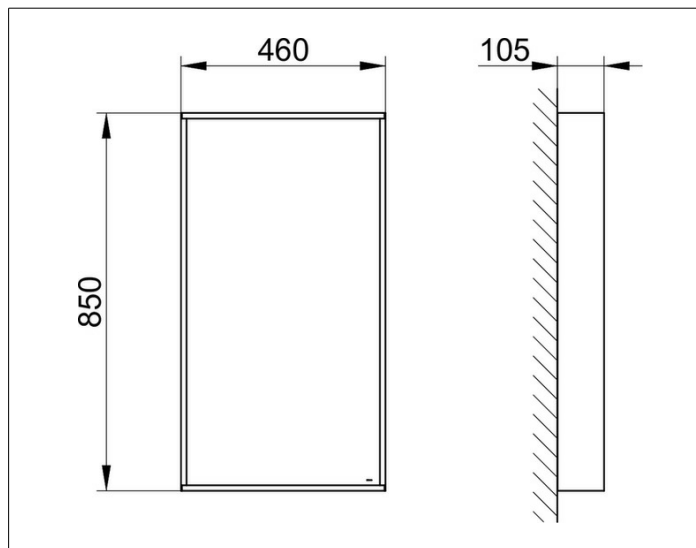

X-Line

33295301000 Kristallspiegel

PRODUKT

ZEICHNUNG

OBERFLÄCHE

weiß

ABMESSUNG

460 x 850 x 105 mm