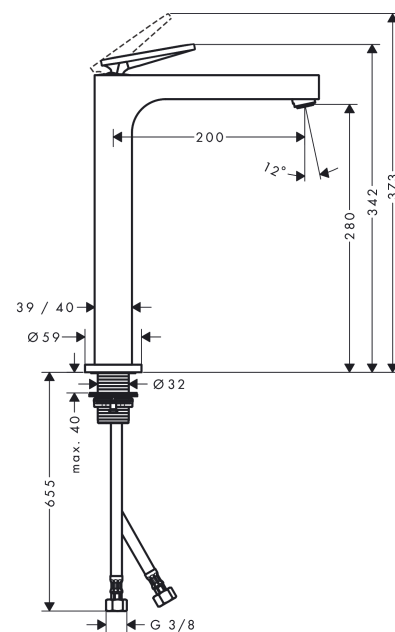

AXOR Citterio
Einhebel-Waschtischmischer 280 mit Hebelgriff für Aufsatzwaschtische mit Ablaufgarnitur
 Oberfläche: **Brushed Bronze** Artikelnummer: **39021140**

Merkmale

- besteht aus: Einhebel-Waschtischmischer, Ablaufgarnitur
- ComfortZone 280
- Ausladung: 200 mm
- Auslaufhöhe: 280 mm
- Griffvariante: Hebelgriff
- Strahlart: Normalstrahl
- maximale Durchflussmenge bei 3 bar: 5 l/min
- Keramikmischsystem
- für Durchlauferhitzer geeignet
- unverschleißbare Ablaufgarnitur
- Anschlussart: G 3/8 Anschlussschläuche
- Anschlussgröße: DN15
- EU-Taxonomie: max. 6 l/min - wesentlicher Beitrag (SC) möglich
- DVGW_NW-6506DM0556
- PA-IX 17509/IO

Technologie

Zertifikate / Nachhaltigkeit

Produktabbildung

Maßzeichnung

AXOR Citterio
Einhebel-Waschtischmischer 280 mit Hebelgriff für Aufsatzwaschtische mit Ablaufgarnitur
 Oberfläche: **Brushed Bronze** Artikelnummer: **39021140**

Durchflussdiagramm