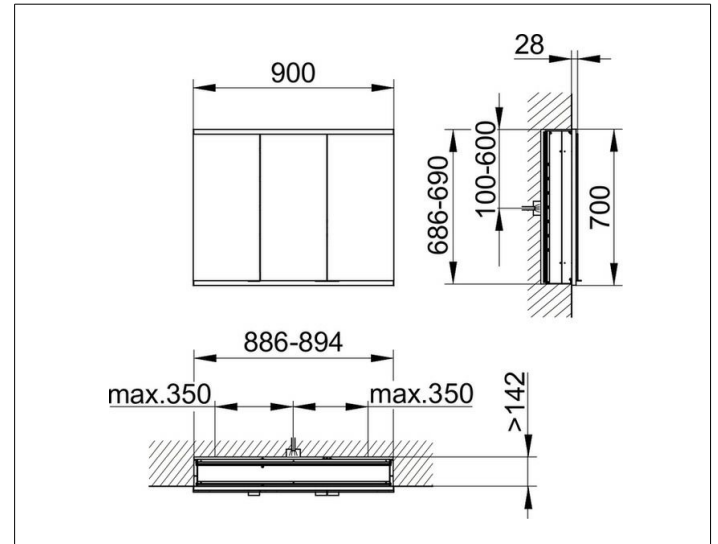

Royal Modular 2.0
800310090100200 Spiegelschrank

PRODUKT

ZEICHNUNG

EEK: C ,

OBERFLÄCHE

silber-eloxiert

ABMESSUNG

900 x 700 x 160 mm