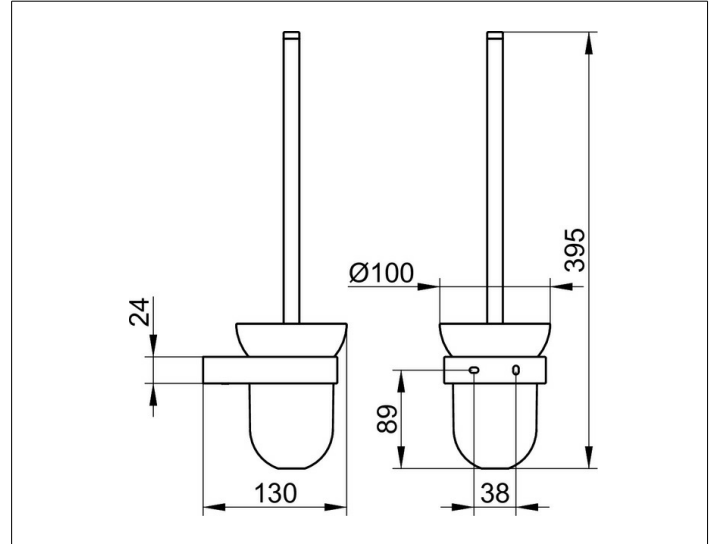

Elegance

01669009000 Echkristall-Einsatz

PRODUKT

ZEICHNUNG

PRODUKTBESCHREIBUNG

mattiert, lose