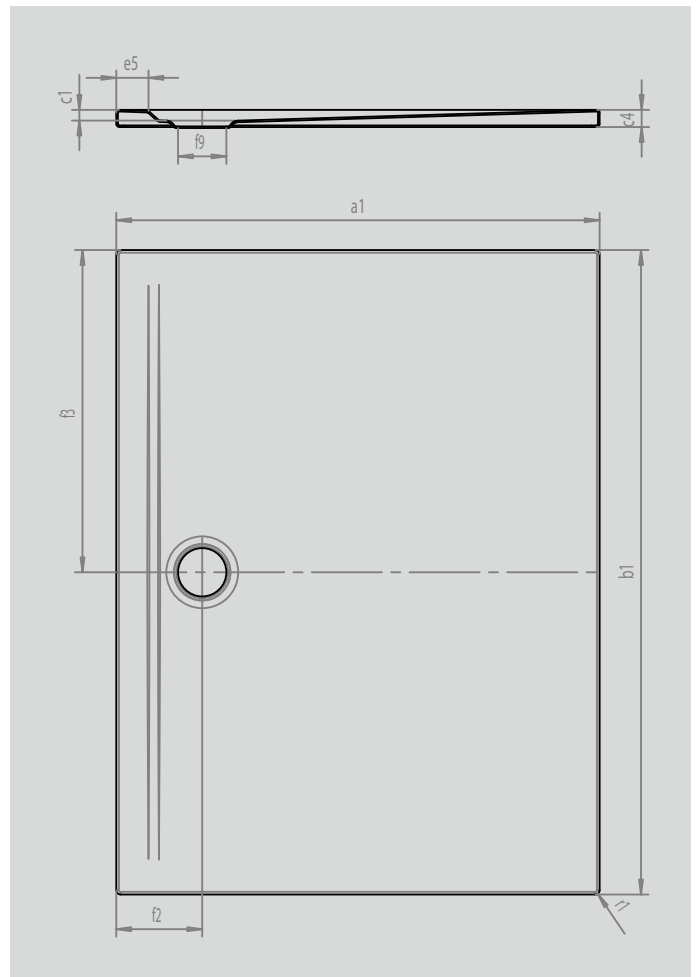

SUPERPLAN ZERO

- von drei Seiten schwellenlos begehbar
- besonders wandnaher Ablauf und gleichmäßiges Gefälle für eine durchgehend ebene Standfläche
- großzügige Gestaltung, nahtlose Übergänge für kleine und große Bäder
- klare Kanten und spitze Eckradien für minimale Fugen und eine einheitliche Optik
- geringe Aufbauhöhe für leichten, bodenebenen Einbau – auch bei Großformaten

Abbildung ähnlich

SECURE⁺

Modell		1618
Äußere Länge	a_1	1000 mm
Äußere Breite	b_1	1800 mm
Tiefe Innen	c_1	20 mm
Randhöhe	c_4	32 mm
Randbreite	e_5	60 mm
Durchmesser Ablaufloch	f_9	Ø 90 mm
Abstand Wannrand bis Mitte Ablaufloch	$f_2; f_3$	160; 900 mm
Äußerer Radius	r_1	8 mm
Nettogewicht		46 kg
SECURE PLUS		Vollflächig