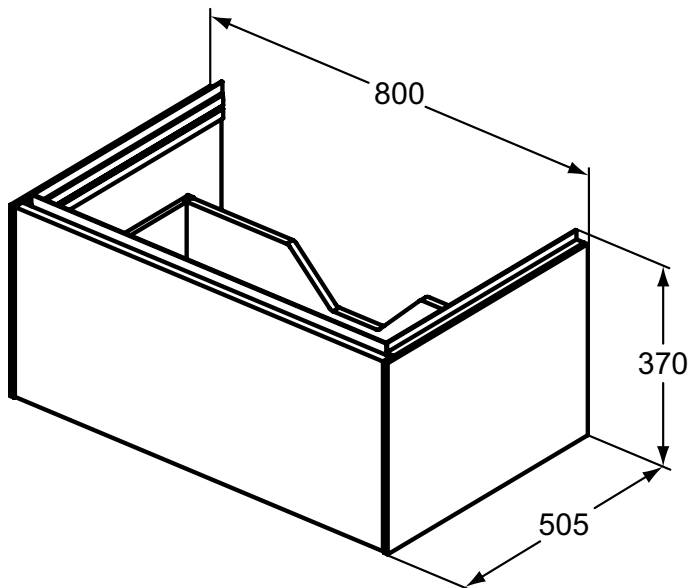

Ideal Standard

Conca

Artikel-Nr.: T4578Y1

Waschtischunterschrank 800x375mm

Conca Waschtischunterschrank 800x375mm, mit 1 Push-Pull Auszug

Farbe: Y1 - Weiß matt

Eigenschaften: .Push-Pull Möbel
.FSC Zerifiziert

Mehr Produktdetails:

Montage:	Wandhängend
Gewicht (kg):	28,00
Material:	MDF
Designer:	Palomba Serafini Associati
Höhe (mm):	375
Breite (mm):	800
Tiefe/Ausladung (mm):	505
Form:	Rechteckig

Ideal Standard GmbH - Deutschland