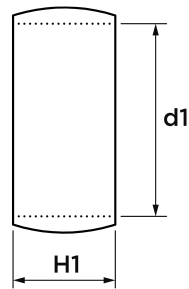

VSH Super Klemmring 12 DZR

VSH Super S1281 ist ein Klemmring. VSH Super bietet ein umfangreiches Sortiment an Fittings für jede Anwendung, die auf optimalen Montagekomfort ausgelegt sind. Einfache Installation und hohe Qualität sind die obersten Prioritäten des VSH Super Sortiments.

Trinkwasser, Heizung, Druckluft, Solarenergie, Erdgas

Nummer 0881133

Type S1281

Produkteigenschaften

Werkstoff	Messing	Rohraußendurchmesser	12 Millimeter
Werkstoffgüte	Messing, entzinkungsbeständig (DZR)	Geeignet für Rohraußendurchmesser	12 Millimeter
Geeignet für Kupferrohre	✓		
Systemgebunden	✓		