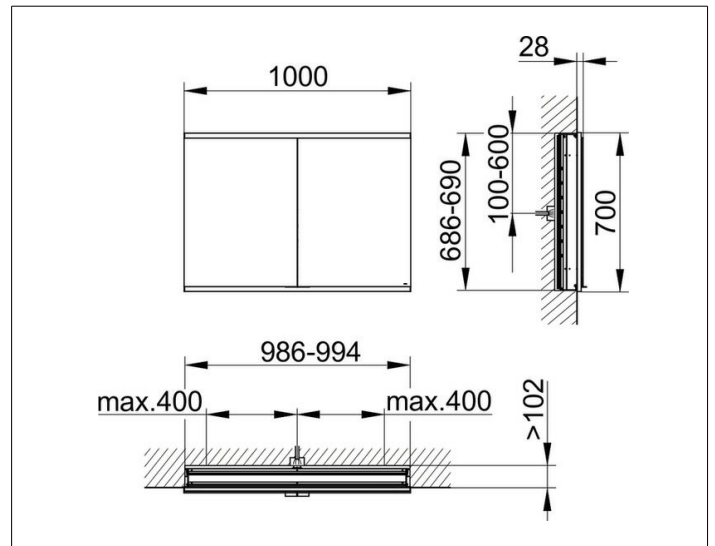

Royal Modular 2.0  
800200100000300 Spiegelschrank

PRODUKT

ZEICHNUNG

OBERFLÄCHE

silber-eloxiert

ABMESSUNG

1000 x 700 x 120 mm