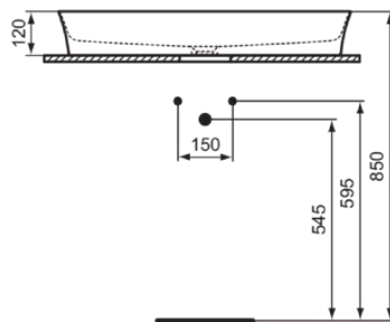

IPALYSS

E1391X9

IPALYSS | Schale 800x400x120 mm in salbeigrün, ohne Hahnloch, ohne Überlauf | Diamatec

Bild & Zeichnung

Allgemeine Informationen

Produktart	Schale
Marke	Ideal Standard
Kollektion	IPALYSS
Designer	Studio Levien
Farbcode	X9
Farbbeschreibung	Salbeigrün
Oberflächenveredelung	satin
Maximale Höhe (mm)	120
Maximale Breite (mm)	800
Ausladung (mm)	400
EAN Code	5017830542407
Nettogewicht (kg)	11.30

Funktionen

Downloads

- [BIM-UK](#)
- [BIM-DE](#)
- [Montageanleitung](#)

Produktstandards & Zertifikate

Normen	EN 14688
Declaration of Performance classification (DoP)	CL00

Produktspezifikationen

Ablagefläche	Ohne
Barrierefreies Produkt	Nein
Anzahl von Waschbecken	1
Mit Rückwand	Nein
Mit Überlauf	Nein
Anzahl von Hahnlöchern je Waschbecken	0
Geschliffene Unterseite	Ja
Mit Verschlussstopfen	Nein
Mit Siphon	Nein
Material	Oberteil mit keramischen Dichtscheiben
Materialspezifikation	Diamatec
PVD Technologie	Nein
Diamatec Technologie	Ja
IdealPlus Technologie	Nein