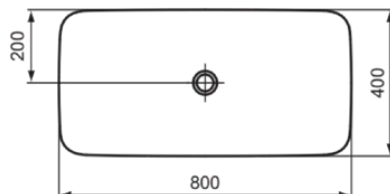

IPALYSS

E1391X9

IPALYSS | Schale 800x400x120 mm in salbeigrün, ohne Hahnloch, ohne Überlauf | Diamatec

Bild & Zeichnung

Allgemeine Informationen

Produktart	Schale
Marke	Ideal Standard
Kollektion	IPALYSS
Designer	Studio Levien
Farbcode	X9
Farbbeschreibung	Salbeigrün
Oberflächenveredelung	satin
Maximale Höhe (mm)	120
Maximale Breite (mm)	800
Ausladung (mm)	400
EAN Code	5017830542407
Nettogewicht (kg)	11.30

Funktionen

Downloads

- [BIM-UK](#)
- [BIM-DE](#)
- [Montageanleitung](#)

Produktstandards & Zertifikate

Normen	EN 14688
Declaration of Performance classification (DoP)	CL00

Produktspezifikationen

Ablagefläche	Ohne
Barrierefreies Produkt	Nein
Anzahl von Waschbecken	1
Mit Rückwand	Nein
Mit Überlauf	Nein
Anzahl von Hahnlöchern je Waschbecken	0
Geschliffene Unterseite	Ja
Mit Verschlussstopfen	Nein
Mit Siphon	Nein
Material	Oberteil mit keramischen Dichtscheiben
Materialspezifikation	Diamatec
PVD Technologie	Nein
Diamatec Technologie	Ja
IdealPlus Technologie	Nein