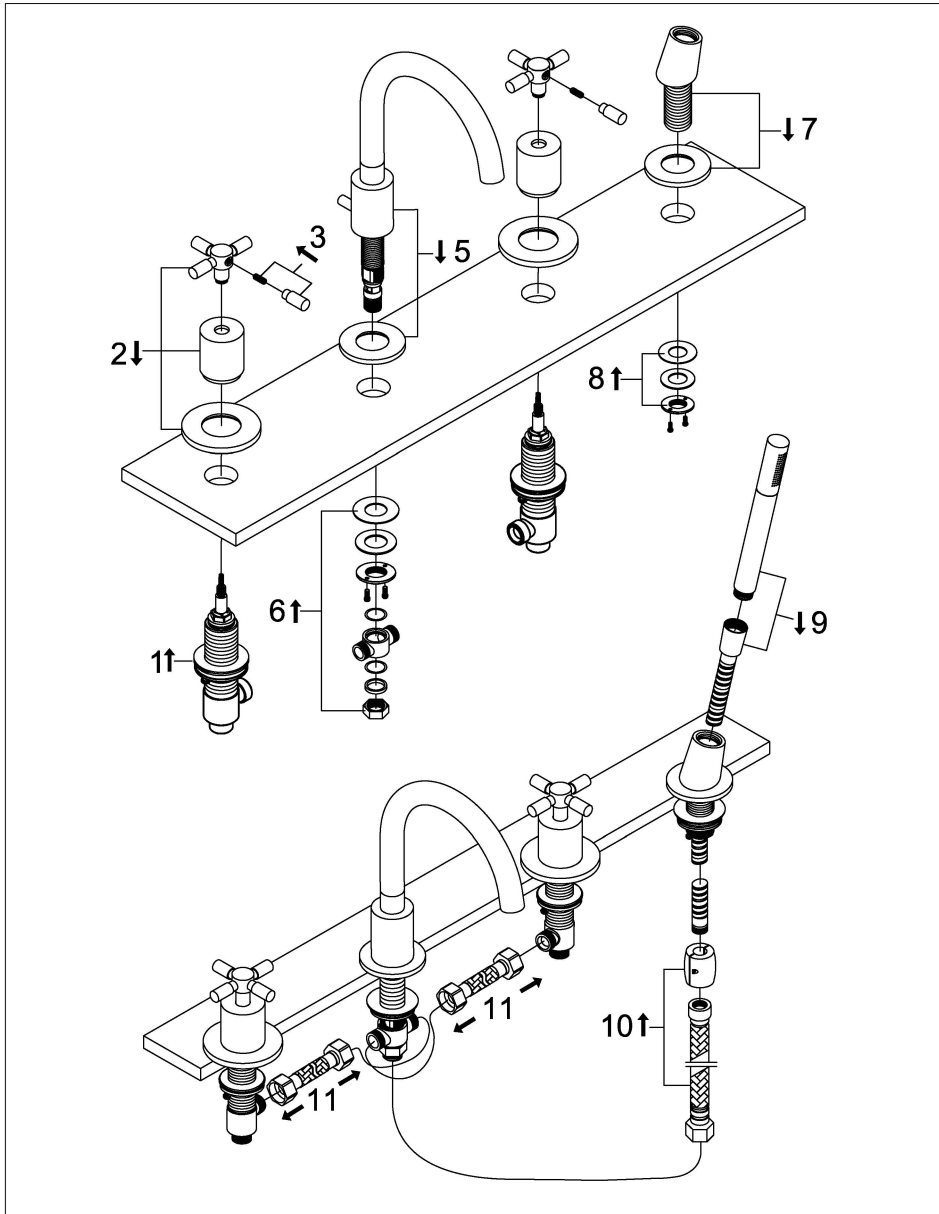

# 4-Loch Wanne/Brause-Standarmatur

Art.Nr.250 2400 RG

## Technische Zeichnung

## Explosionszeichnung