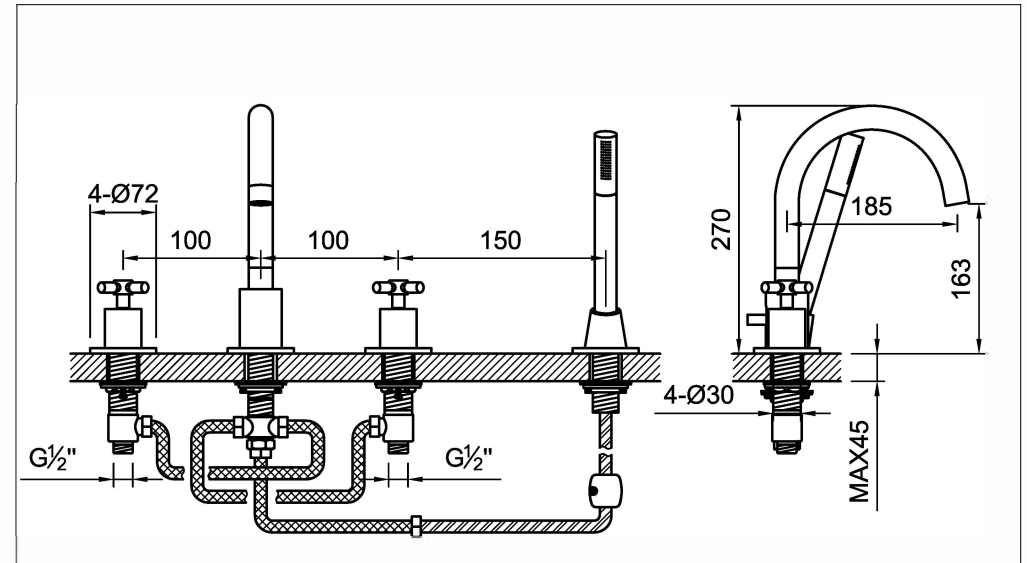

# 4-Loch Wanne/Brause-Standarmatur

Art.Nr.250 2400 RG

## Technische Zeichnung