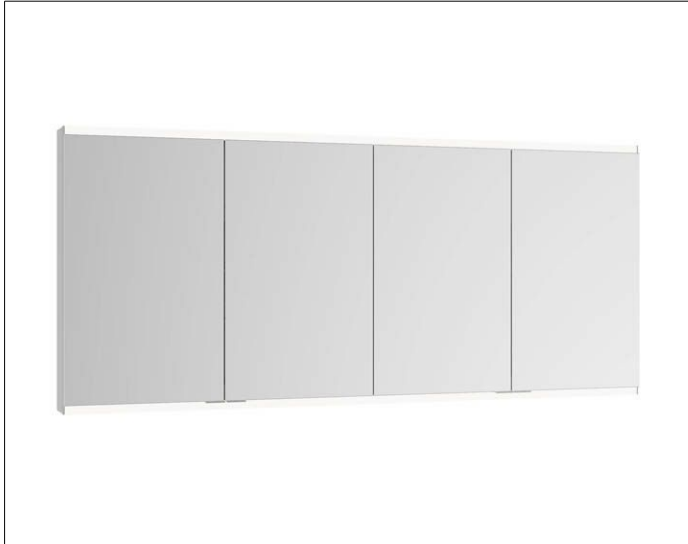

**Royal Modular 2.0**

800420160000400 Spiegelschrank

**PRODUKT**

**ZEICHNUNG**

EEK: A++, A+, A,

**OBERFLÄCHE**

silber-eloxiert

**ABMESSUNG**

1600 x 700 x 120 mm