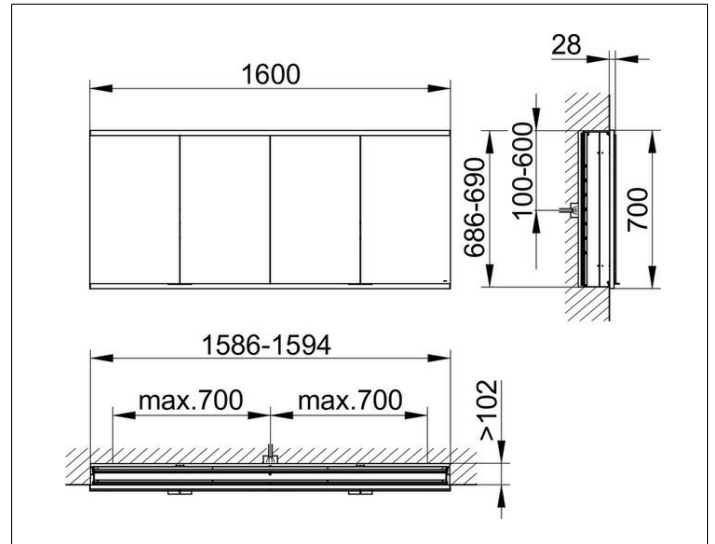

**Royal Modular 2.0**

800420160000400 Spiegelschrank

**PRODUKT**

**ZEICHNUNG**

EEK: A++, A+, A,

**OBERFLÄCHE**

silber-eloxiert

**ABMESSUNG**

1600 x 700 x 120 mm