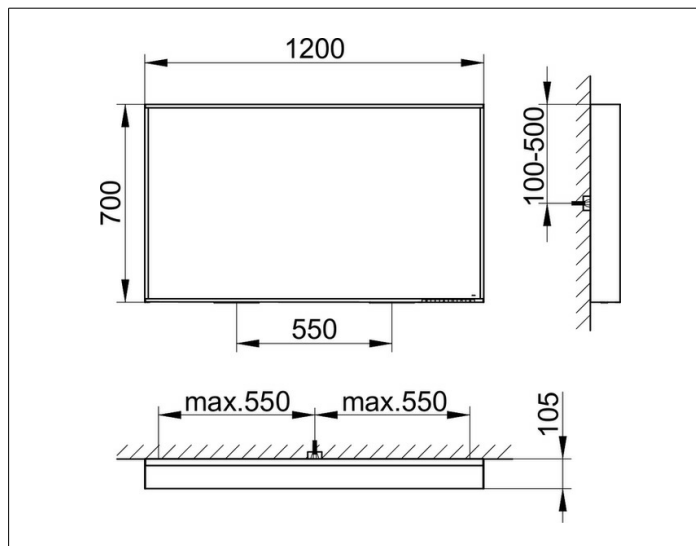

**Lichtspiegel**

07898173500 Lichtspiegel

**PRODUKT**

**ZEICHNUNG**

**PRODUKTBESCHREIBUNG**

mit Spiegelheizung (mittig platziert),  
stufenlos einstellbare Lichtfarbe von 2700 Kelvin (warmweiß)  
bis 6500 Kelvin (Tageslicht)

umlaufender Aluminium-Rahmen, silber-gebeizt-eloxiert

Bedienung:

Tastenfeld mit kapazitiver Touch-Sensorik,  
wahlweise auch über Raumschaltung schaltbar

Spiegelheizung:

Optische Anzeige der Aufheizphase,  
automatische Abschaltung nach 20 Minuten

48 Watt + 82 Watt

**ABMESSUNG**

1200 x 700 x 105 mm