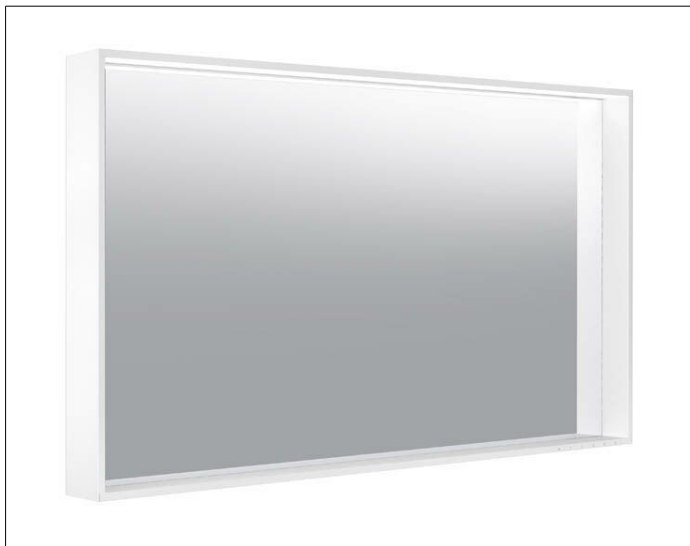

**Lichtspiegel**

07898173500 Lichtspiegel

**PRODUKT**

**ZEICHNUNG**

**PRODUKTBESCHREIBUNG**

mit Spiegelheizung (mittig platziert),  
stufenlos einstellbare Lichtfarbe von 2700 Kelvin (warmweiß)  
bis 6500 Kelvin (Tageslicht)

umlaufender Aluminium-Rahmen, silber-gebeizt-eloxiert

Bedienung:

Tastenfeld mit kapazitiver Touch-Sensorik,  
wahlweise auch über Raumschaltung schaltbar

Spiegelheizung:

Optische Anzeige der Aufheizphase,  
automatische Abschaltung nach 20 Minuten

Beleuchtung:

LED (Lebensdauer > 30.000 Stunden),  
Hauptlicht (Ober- und Wandbeleuchtung) und  
Waschtischbeleuchtung separat stufenlos dimmbar  
sowie ein-/ausschaltbar

EEK: C , 48 kWh/1000h

**OBERFLÄCHE**

48 Watt + 82 Watt

**ABMESSUNG**

1200 x 700 x 105 mm