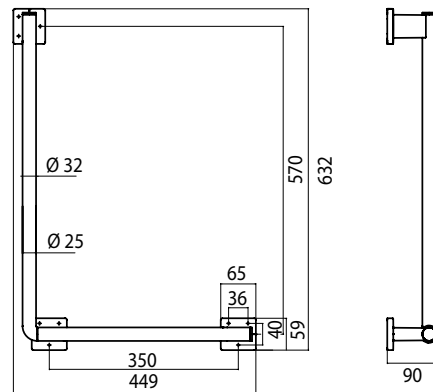

PRODUKTINFORMATION

Winkelgriff, rechts, 90° chrom

Art.-Nr.3570 001 07

Befestigungsmaterial / Fastening material: 3 x Fischer- Dübel / Plug - UX 8 x 50 mm 3 x SHR - SEKPF - HO - A2 - Z3 - 6 x 70