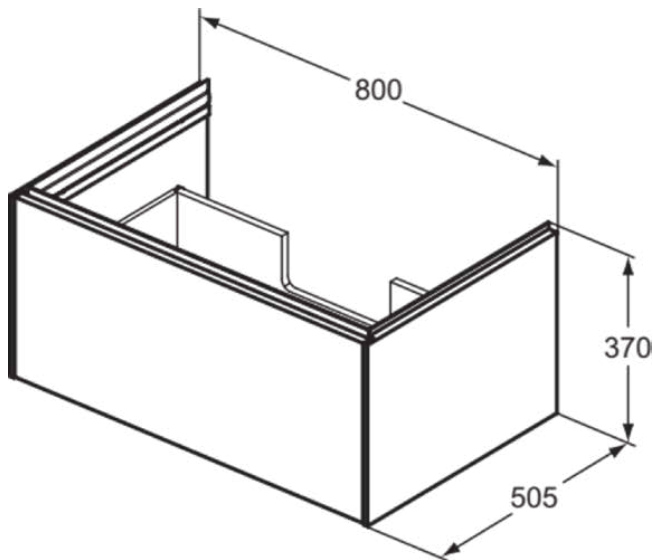

CONCA

T4578Y5

CONCA | Waschtisch-Unterschrank 800x505x375 mm in walnuss dunkel dekor, 1 Schublade | Push-to-open

Bild & Zeichnung

Allgemeine Informationen

Produktart	Waschtisch-Unterschrank
Marke	Ideal Standard
Kollektion	CONCA
Designer	Palomba Serafini Associati
Farbcode	Y5
Farbbeschreibung	Walnuss Dunkel Dekor
Oberflächenveredelung	Matt
Maximale Höhe (mm)	375
Maximale Breite (mm)	800
Ausladung (mm)	505
Befestigungsart	Befestigungsset
EAN Code	8014140483250
Nettogewicht (kg)	28.00

Funktionen

Push-to-open

Downloads

- [Montageanleitung](#)
- [Ersatzteilliste](#)

Produktspezifikationen

Mit Waschtischplatte	Nein
Anzahl der Türen (gesamt)	0
Anzahl der Türen (links öffnend)	0
Anzahl der Türen (rechts öffnend)	0
Anzahl der Schwingtüren	0
Anzahl der Schiebetüren	0
Anzahl der Rolltüren	0
Anzahl der Auszüge (gesamt)	1
Anzahl der externen Auszüge	1
Anzahl der internen Auszüge	0
Auszugsmechanismus	Push-to-open
Einzugsmechanismus	Soft-closing
Anzahl der offenen Fächer	0
Anzahl der Ablagen	0
Mit Steckdose	Nein
Mit Innenbeleuchtung	Nein
Materialspezifikation (Korpus)	Hochverdichtete 3-Schicht Spanplatte
Platzsparendes Modell	Nein
PVD Technologie	Nein
IdealPlus Technologie	Nein