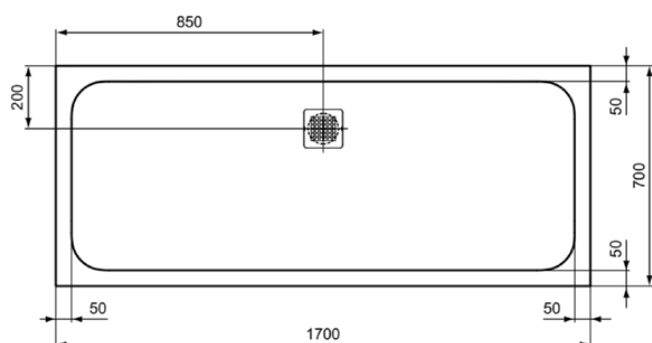

## K8281DD

ULTRA FLAT S | Rechteck-Brausewanne 1700x700x30 mm in kundenspezifisch, ohne Ablaufgarnitur | Antibakteriell, Rutschhemmende Oberfläche, Barrierefrei, gemäß DIN 18040, Zuschneidbar, Easy repair, 30 mm Höhe

### Allgemeine Informationen

Produktart	Rechteck-Brausewanne
Marke	Ideal Standard
Kollektion	ULTRA FLAT S
Farbcode	DD
Farbbeschreibung	Kundenspezifisch
Oberflächenveredelung	Kundenspezifisch
Maximale Höhe (mm)	30
Maximale Breite (mm)	1700
Ausladung (mm)	700
EAN Code	4015413073042
Nettogewicht (kg)	39.20