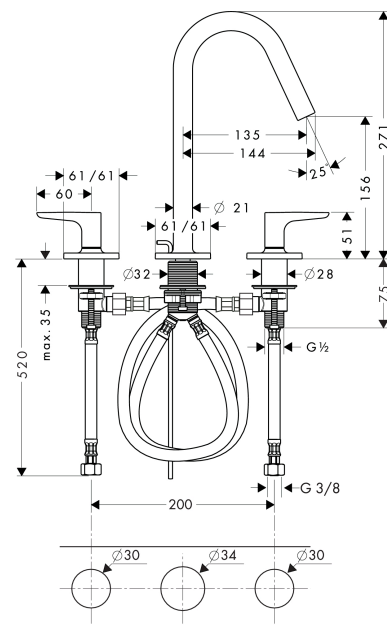

AXOR Citterio M

3-Loch Waschtischarmatur 160 mit Hebelgriffen, Rosetten und Zugstangen-Ablaufgarnitur

Oberfläche: **Brushed Red Gold** Artikelnummer: **34133310**

Merkmale

- besteht aus: 3-Loch Waschtischarmatur, Ablaufgarnitur
- ComfortZone 160
- Ausladung: 135 mm
- Auslaufhöhe: 156 mm
- Griffvariante: Hebelgriff
- Strahlart: Normalstrahl
- maximale Durchflussmenge bei 3 bar: 5 l/min
- Keramikventile heiß/kalt 90°
- für Durchlauferhitzer geeignet
- Zugstangen-Ablaufgarnitur G 1¼
- Anschlussart: G ¾ Anschlussschläuche
- Anschlussgröße: DN15
- EU-Taxonomie: max. 6 l/min - wesentlicher Beitrag (SC) möglich
- DVGW NW-6501BU0526
- P-IX 19158/IO

Technologie

Zertifikate / Nachhaltigkeit

Produktabbildung

Maßzeichnung

AXOR Citterio M

3-Loch Waschtischarmatur 160 mit Hebelgriffen, Rosetten und Zugstangen-Ablaufgarnitur

Oberfläche: **Brushed Red Gold** Artikelnummer: **34133310**

Durchflussdiagramm