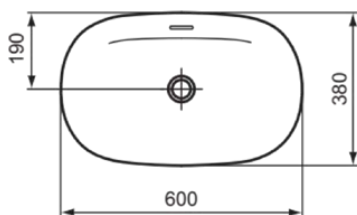

IPALYSS

E1397V7

IPALYSS | Schale 600x380x145 mm in nude, ohne Hahnloch, mit Überlauf | Diamatec

Bild & Zeichnung

Allgemeine Informationen

Produktart	Schale
Marke	Ideal Standard
Kollektion	IPALYSS
Designer	Studio Levien
Farbcode	V7
Farbbeschreibung	Nude
Oberflächenveredelung	satin
Maximale Höhe (mm)	145
Maximale Breite (mm)	600
Ausladung (mm)	380
EAN Code	5017830542582
Nettogewicht (kg)	9.50

Funktionen

Downloads

- [BIM-UK](#)
- [Montageanleitung](#)

Produktstandards & Zertifikate

Normen	EN 14688
Declaration of Performance classification (DoP)	CL25

Produktspezifikationen

Ablagefläche	Ohne
Form des Überlaufs	Geschlitzt
Barrierefreies Produkt	Nein
Anzahl von Waschbecken	1
Mit Rückwand	Nein
Mit Überlauf	Ja
Sichtbarer Überlauf	Ja
Anzahl von Hahnlöchern je Waschbecken	0
Geschliffene Unterseite	Ja
Mit Verschlussstopfen	Nein
Mit Siphon	Nein
Material	Oberteil mit keramischen Dichtscheiben
Materialspezifikation	Diamatec
PVD Technologie	Nein
Diamatec Technologie	Ja
IdealPlus Technologie	Nein