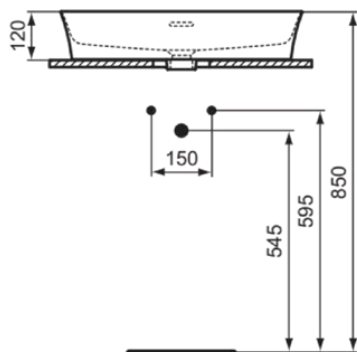

IPALYSS

E1397V7

IPALYSS | Schale 600x380x145 mm in nude, ohne Hahnloch, mit Überlauf | Diamatec

Bild & Zeichnung

Allgemeine Informationen

Produktart	Schale
Marke	Ideal Standard
Kollektion	IPALYSS
Designer	Studio Levien
Farbcode	V7
Farbbeschreibung	Nude
Oberflächenveredelung	satin
Maximale Höhe (mm)	145
Maximale Breite (mm)	600
Ausladung (mm)	380
EAN Code	5017830542582
Nettogewicht (kg)	9.50

Funktionen

Downloads

- [BIM-UK](#)
- [Montageanleitung](#)

Produktstandards & Zertifikate

Normen	EN 14688
Declaration of Performance classification (DoP)	CL25

Produktspezifikationen

Ablagefläche	Ohne
Form des Überlaufs	Geschlitzt
Barrierefreies Produkt	Nein
Anzahl von Waschbecken	1
Mit Rückwand	Nein
Mit Überlauf	Ja
Sichtbarer Überlauf	Ja
Anzahl von Hahnlöchern je Waschbecken	0
Geschliffene Unterseite	Ja
Mit Verschlussstopfen	Nein
Mit Siphon	Nein
Material	Oberteil mit keramischen Dichtscheiben
Materialspezifikation	Diamatec
PVD Technologie	Nein
Diamatec Technologie	Ja
IdealPlus Technologie	Nein