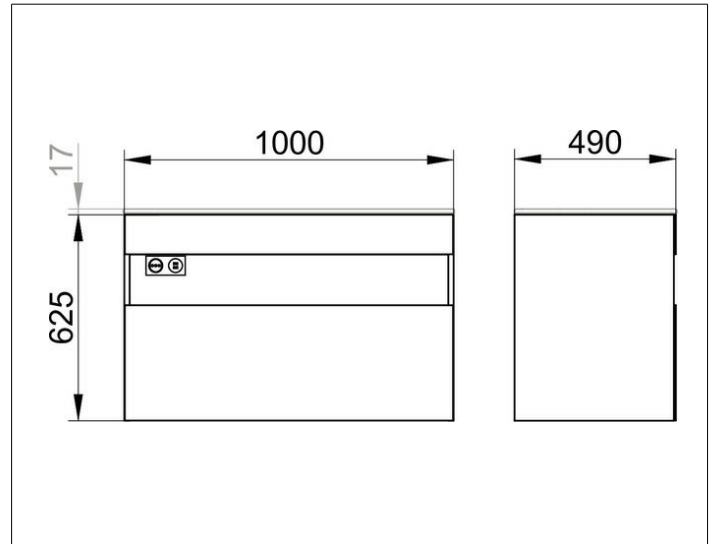

Stageline

32872970100 Waschtischunterbau

PRODUKT

ZEICHNUNG

PRODUKTBESCHREIBUNG

passend zum Keramik-Waschtisch Artikel-Nr. 33170,
 1 Frontauszug mit Einzugsdämpfung,
 mit Beleuchtung, Steckdose und USB/USB-C-Ladestelle,
 inkl. Geruchverschluss aus Kunststoff 1 1/4 x 32

AUSSTATTUNG

- 1 Einlegematte

OBERFLÄCHE

vulkanit/vulkanit

ABMESSUNG

1000 x 625 x 490 mm