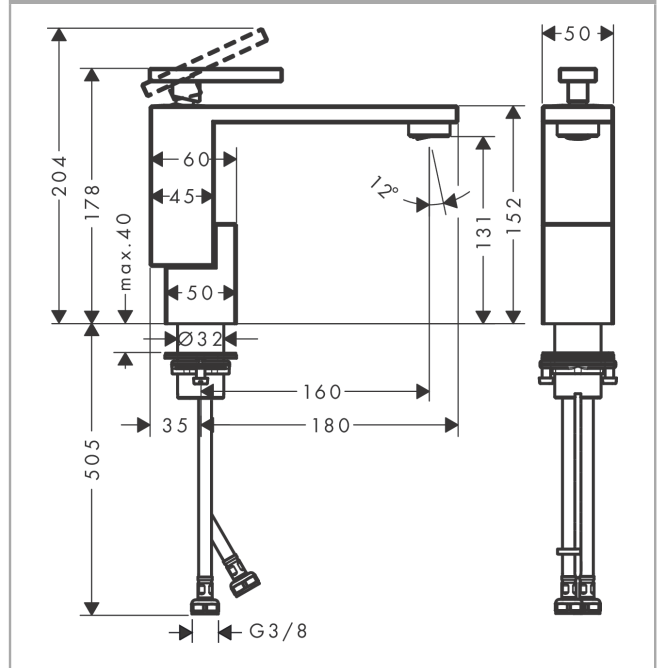

#### Merkmale

- besteht aus: Einhebel-Waschtischmischer, Ablaufgarnitur
- ComfortZone 130
- Ausladung: 160 mm
- Auslaufhöhe: 131 mm
- Griffvariante: Hebelgriff
- Strahlart: Normalstrahl
- maximale Durchflussmenge bei 3 bar: 5 l/min
- Keramikmischsystem
- Temperaturbegrenzung einstellbar
- für Durchlauferhitzer geeignet
- Push-Open Ablaufgarnitur G 1¼
- Material Ablaufventil: Metall
- Anschlussart: G ¾ Anschlussschläuche
- Anschlussgröße: DN15
- EU-Taxonomie: max. 6 l/min - wesentlicher Beitrag (SC) möglich
- DVGW NW-6506CU0168
- P-IX 29546/IO

#### Zertifikate / Nachhaltigkeit

**AXOR Edge**  
**Einhebel-Waschtischmischer 130 mit Push-Open Ablaufgarnitur**  
 Oberfläche: **Polished Black Chrome** Artikelnummer: **46010330**

## Produktabbildung

## Maßzeichnung