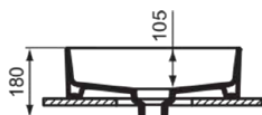

STRADA II

T295901

STRADA II | Schale 450x450x180 mm in weiß glänzend, ohne Hahnloch, ohne Überlauf

Bild & Zeichnung

Allgemeine Informationen

Produktart	Schale
Marke	Ideal Standard
Kollektion	STRADA II
Designer	Studio Levien
Farbcode	01
Farbbeschreibung	Weiß Glänzend
Oberflächenveredelung	glänzend
Maximale Höhe (mm)	180
Maximale Breite (mm)	450
Ausladung (mm)	450
EAN Code	8014140448501
Nettogewicht (kg)	8.80

Downloads

- [BIM-UK](#)
- [BIM-DE](#)
- [EPD](#)
- [Montageanleitung](#)

Produktstandards & Zertifikate

Normen	EN 14688
Declaration of Performance classification (DoP)	CL00

Produktspezifikationen

Ablagefläche	Ohne
Barrierefreies Produkt	Nein
Anzahl von Waschbecken	1
Mit Rückwand	Nein
Mit Überlauf	Nein
Anzahl von Hahnlöchern je Waschbecken	0
Geschliffene Unterseite	Ja
Mit Verschlussstopfen	Nein
Mit Siphon	Nein
Material	Oberteil mit keramischen Dichtscheiben
Materialspezifikation	Feinfeuerton
PVD Technologie	Nein
IdealPlus Technologie	Nein