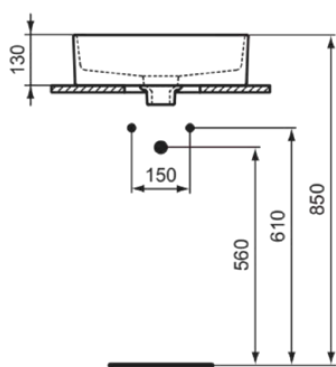

## T295901

STRADA II | Schale 450x450x180 mm in weiß glänzend, ohne Hahnloch, ohne Überlauf

### Allgemeine Informationen

Produktart	Schale
Marke	Ideal Standard
Kollektion	STRADA II
Designer	Studio Levien
Farbcode	01
Farbbeschreibung	Weiß Glänzend
Oberflächenveredelung	glänzend
Maximale Höhe (mm)	180
Maximale Breite (mm)	450
Ausladung (mm)	450
EAN Code	8014140448501
Nettogewicht (kg)	8.80