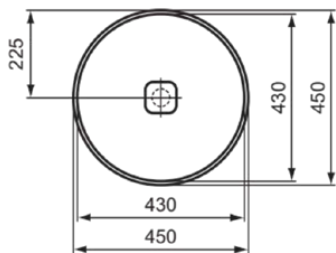

STRADA II

T295901

STRADA II | Schale 450x450x180 mm in weiß glänzend, ohne Hahnloch, ohne Überlauf

Bild & Zeichnung

Allgemeine Informationen

Produktart	Schale
Marke	Ideal Standard
Kollektion	STRADA II
Designer	Studio Levien
Farbcode	01
Farbbeschreibung	Weiß Glänzend
Oberflächenveredelung	glänzend
Maximale Höhe (mm)	180
Maximale Breite (mm)	450
Ausladung (mm)	450
EAN Code	8014140448501
Nettogewicht (kg)	8.80

Downloads

- [BIM-UK](#)
- [BIM-DE](#)
- [EPD](#)
- [Montageanleitung](#)

Produktstandards & Zertifikate

Normen	EN 14688
Declaration of Performance classification (DoP)	CL00

Produktspezifikationen

Ablagefläche	Ohne
Barrierefreies Produkt	Nein
Anzahl von Waschbecken	1
Mit Rückwand	Nein
Mit Überlauf	Nein
Anzahl von Hahnlöchern je Waschbecken	0
Geschliffene Unterseite	Ja
Mit Verschlussstopfen	Nein
Mit Siphon	Nein
Material	Oberteil mit keramischen Dichtscheiben
Materialspezifikation	Feinfeuerton
PVD Technologie	Nein
IdealPlus Technologie	Nein