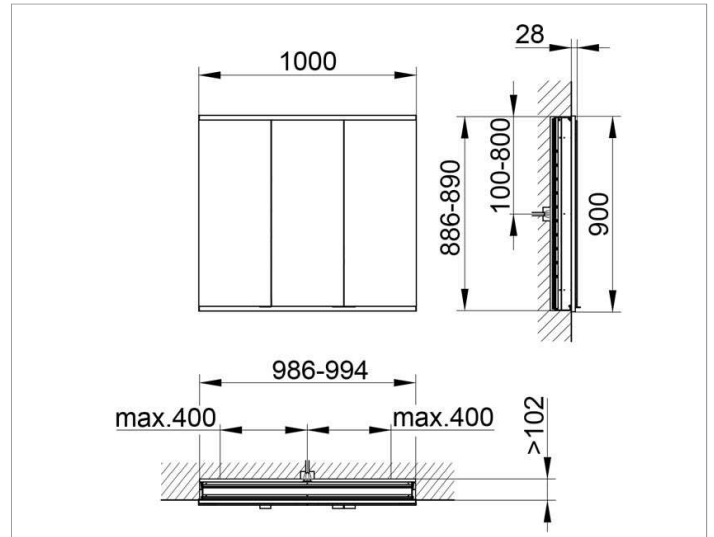

Royal Modular 2.0
800300101000300 Spiegelschrank

PRODUKT

ZEICHNUNG

OBERFLÄCHE

silber-eloxiert

ABMESSUNG

1000 x 900 x 120 mm