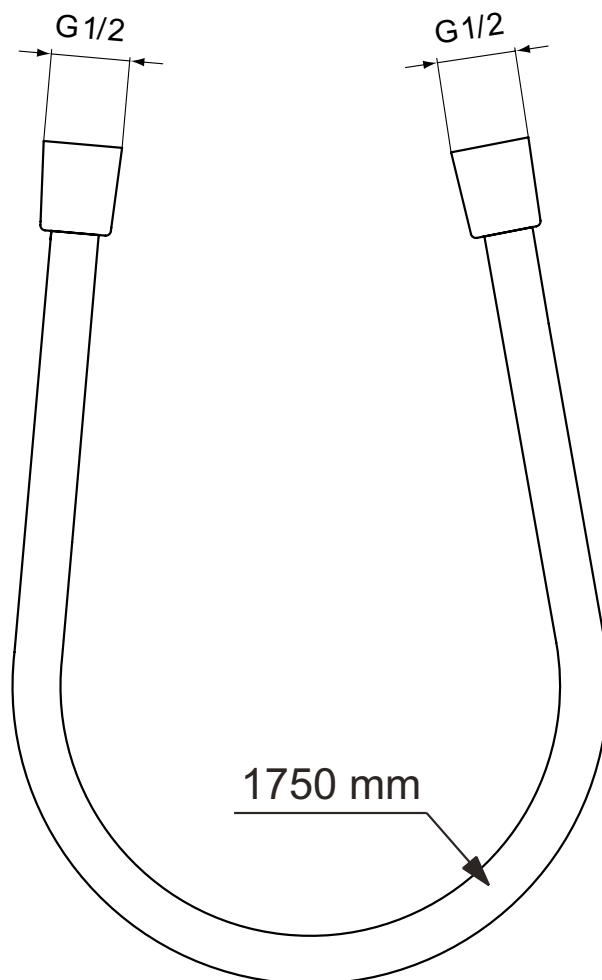

Ideal Standard

Dusche

Idealrain Atelier

Ideal Standard

Artikel-Nr.: BE175A5

Brauseschlauch 1750mm

Idealrain Atelier Brauseschlauch 1750mm

Farbe: A5 - Magnetic Grey

Eigenschaften: .IdealFlex

Mehr Produktdetails:

Gewicht (kg):	0,35
Material:	Kunststoff
Breite (mm):	1750

Ideal Standard GmbH - Deutschland

Euskirchener Straße 80, 53121 Bonn, Deutschland - Tel: +49 (0)228 521 0