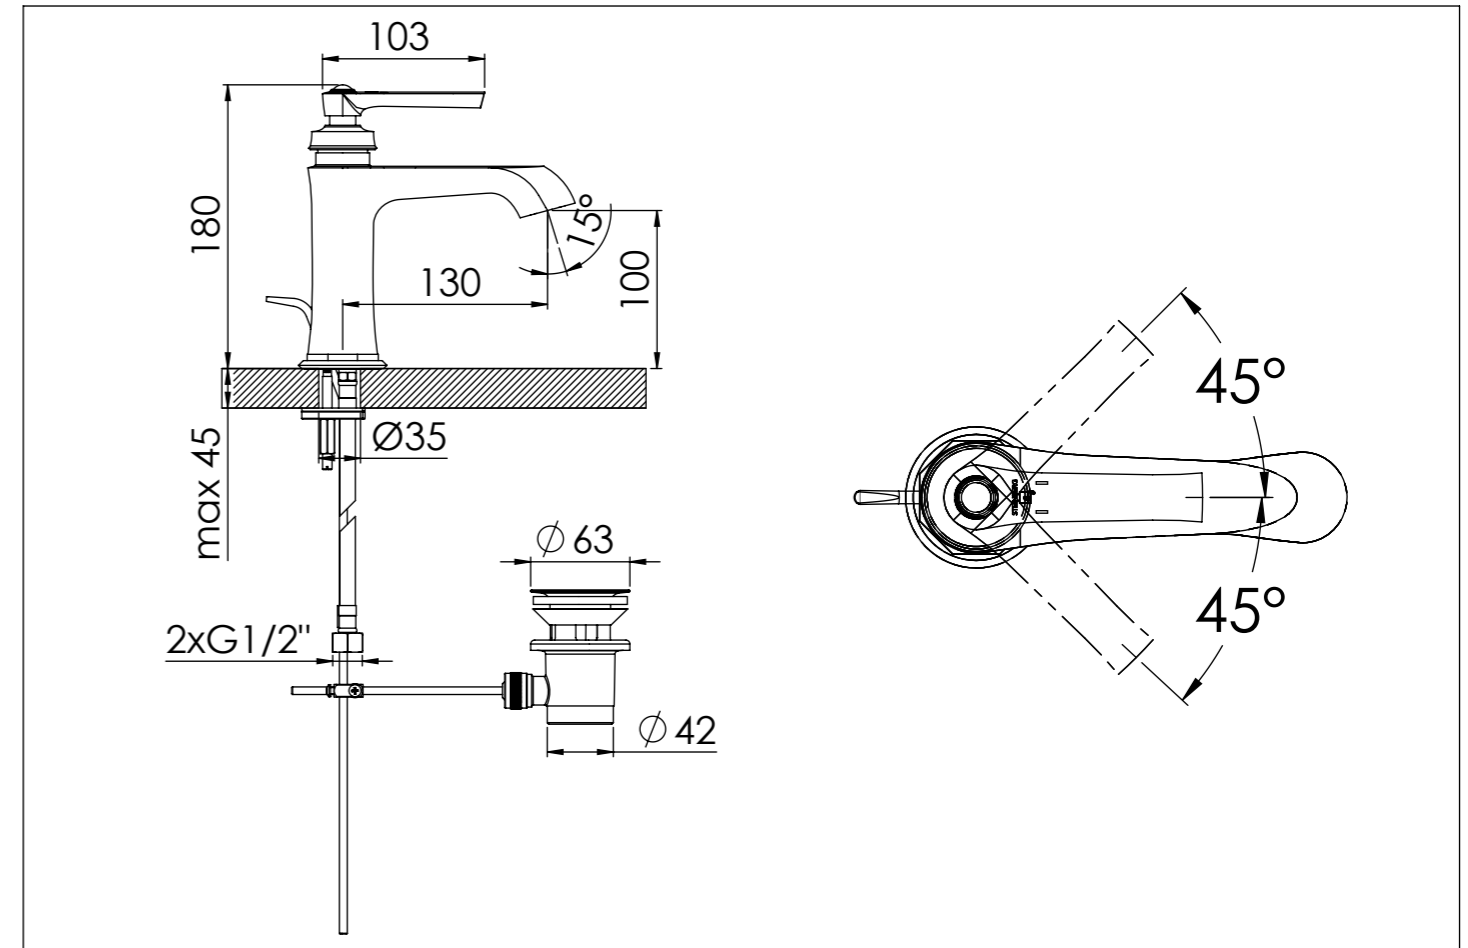

STEINBERG

Waschtisch Einhebelmischbatterie

Single lever basin mixer

Art.Nr. 350 1000

Installation / Installation

Technische Zeichnung / technical drawing

Explosionszeichnung / Exploded Drawing