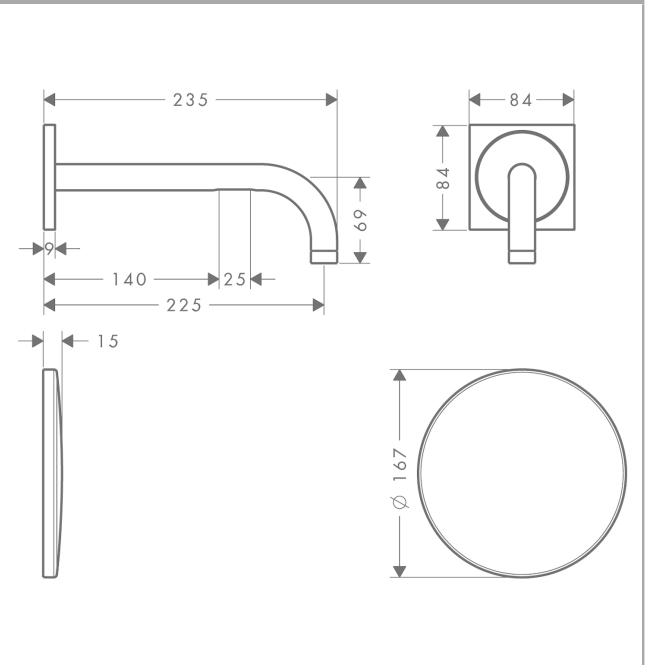

Technologie

AXOR Uno
Elektronik-Waschtismischer Unterputz für Wandmontage mit Auslauf 225 mm
 Oberfläche: **Brushed Brass** Artikelnummer: **38120950**

Produktabbildung

Maßzeichnung

Durchflussdiagramm

AXOR Uno

Elektronik-Waschtismischer Unterputz für Wandmontage mit Auslauf 225 mm

Oberfläche: **Brushed Brass** Artikelnummer: **38120950**

Einbaubeispiel

DIN VDE 0100 Teil 701 / IEC 60364-7-701

- 0, 1, 2 = Schutzbereich
- 0, 1, 2 = Zone de protection
- 0, 1, 2 = Protected area
- 0, 1, 2 = Zona protetta
- 0, 1, 2 = Área protegida
- 0, 1, 2 = Veiligheidszone
- 0, 1, 2 = Beskyttelsesklasse
- 0, 1, 2 = Área de protecção
- 0, 1, 2 = Srefo ochronna
- 0, 1, 2 = Chráněná oblasť
- 0, 1, 2 = Ochranná oblasť
- 0, 1, 2 = 保护区
- 0, 1, 2 = Защитная зона
- 0, 1, 2 = Biztonsági zóna
- 0, 1, 2 = Suoja-alue
- 0, 1, 2 = Skyddsområde
- 0, 1, 2 = Saugos zona
- 0, 1, 2 = Zaštitno područje
- 0, 1, 2 = Koruma bölgesi
- 0, 1, 2 = Domeniu de protecție
- 0, 1, 2 = Εύρος προστασίας
- 0, 1, 2 = Zaštitno območje
- 0, 1, 2 = Kaistse ulatus
- 0, 1, 2 = Aizsardzības zona
- 0, 1, 2 = Zaštitno područje
- 0, 1, 2 = Beskyttelseszone
- 0, 1, 2 = Диапазон на защита
- 0, 1, 2 = Zona e mbrojtjes.
- 0, 1, 2 = منطقة حماية