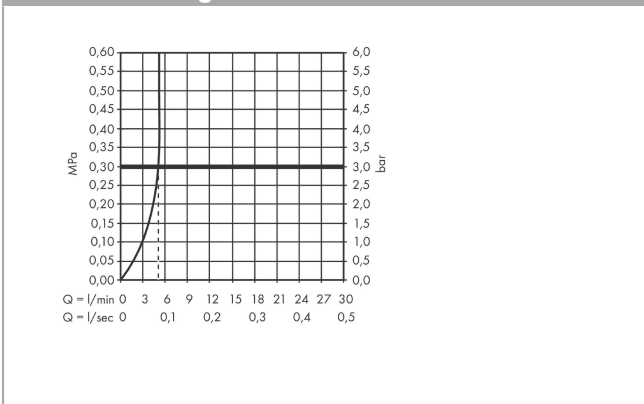

Technologie

AXOR Uno
Elektronik-Waschtismischer Unterputz für Wandmontage mit Auslauf 225 mm
 Oberfläche: **Brushed Brass** Artikelnummer: **38120950**

Produktabbildung

Maßzeichnung

Durchflussdiagramm

AXOR Uno