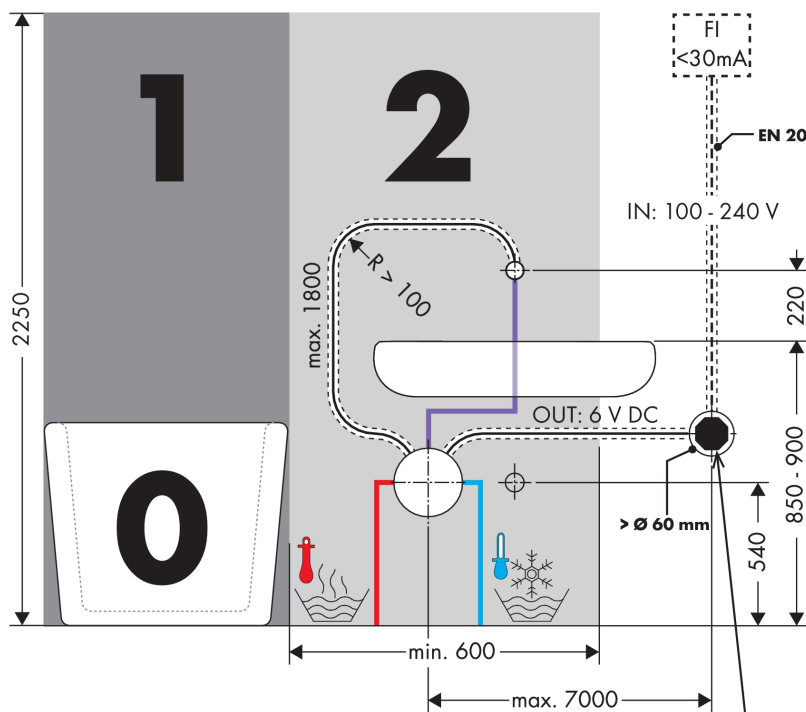

AXOR Uno

Elektronik-Waschtismischer Unterputz für Wandmontage mit Auslauf 225 mm

Oberfläche: **Brushed Brass** Artikelnummer: **38120950**

Einbaubeispiel

DIN VDE 0100 Teil 701 / IEC 60364-7-701

- 0, 1, 2 = Schutzbereich
- 0, 1, 2 = Zone de protection
- 0, 1, 2 = Protected area
- 0, 1, 2 = Zona protetta
- 0, 1, 2 = Área protegida
- 0, 1, 2 = Veiligheidszone
- 0, 1, 2 = Beskyttelsesklasse
- 0, 1, 2 = Área de protecção
- 0, 1, 2 = Srefo ochronna
- 0, 1, 2 = Chráněná oblasť
- 0, 1, 2 = Ochranná oblasť
- 0, 1, 2 = 保护区
- 0, 1, 2 = Защитная зона
- 0, 1, 2 = Biztonsági zóna
- 0, 1, 2 = Suoja-alue
- 0, 1, 2 = Skyddsområde
- 0, 1, 2 = Saugos zona
- 0, 1, 2 = Zaštitno područje
- 0, 1, 2 = Koruma bölgesi
- 0, 1, 2 = Domeniu de protecție
- 0, 1, 2 = Εύρος προστασίας
- 0, 1, 2 = Zaštitno območje
- 0, 1, 2 = Kaistse ulatus
- 0, 1, 2 = Aizsardzības zona
- 0, 1, 2 = Zaštitno područje
- 0, 1, 2 = Beskyttelseszone
- 0, 1, 2 = Диапазон на защита
- 0, 1, 2 = Zona e mbrojtjes.
- 0, 1, 2 = منطقة حماية