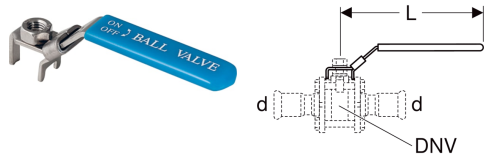

**Set Betätigungshebel abschliessbar, für Geberit Mapress Kugelhahn, geflanscht**

Beispielbild

**Technische Daten**

Werkstoff

Edelstahl

**Lieferumfang**

- Hebel
- Unterlegscheibe

- Mutter

Art.-Nr.	DNV	d, ø	L	VE1
90780	65	76.1 mm	22.3 cm	1 St.