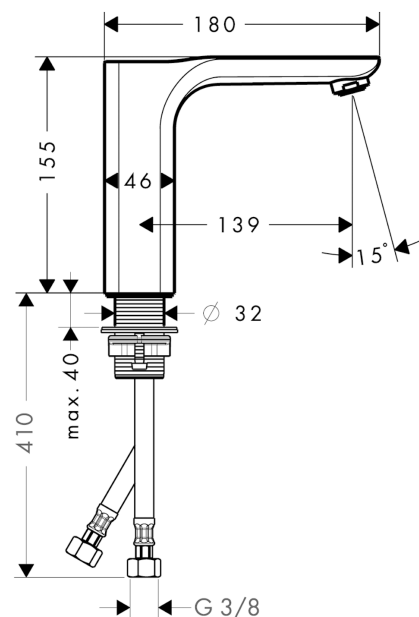

## Merkmale

- besteht aus: Einhebel-Waschtischmischer, Ablaufgarnitur
- ComfortZone 130
- Ausladung: 139 mm
- Auslaufhöhe: 132 mm
- Griffvariante: Bügelgriff
- Strahlart: Normalstrahl
- maximale Durchflussmenge bei 3 bar: 5 l/min
- Keramikmischsystem
- Temperaturbegrenzung einstellbar
- für Durchlauferhitzer geeignet
- unverschleißbare Ablaufgarnitur
- Anschlussart: G 3/8 Anschlussschläuche
- Anschlussgröße: DN15
- EU-Taxonomie: max. 6 l/min - wesentlicher Beitrag (SC) möglich
- DVGW NW-6506CL0400
- P-IX 19147/IO

## Produktabbildung

## Maßzeichnung

**AXOR Urquiola**  
**Einhebel-Waschtismischer 130 mit Ablaufgarnitur**  
 Oberfläche: **Brushed Gold Optic** Artikelnummer: **11021250**