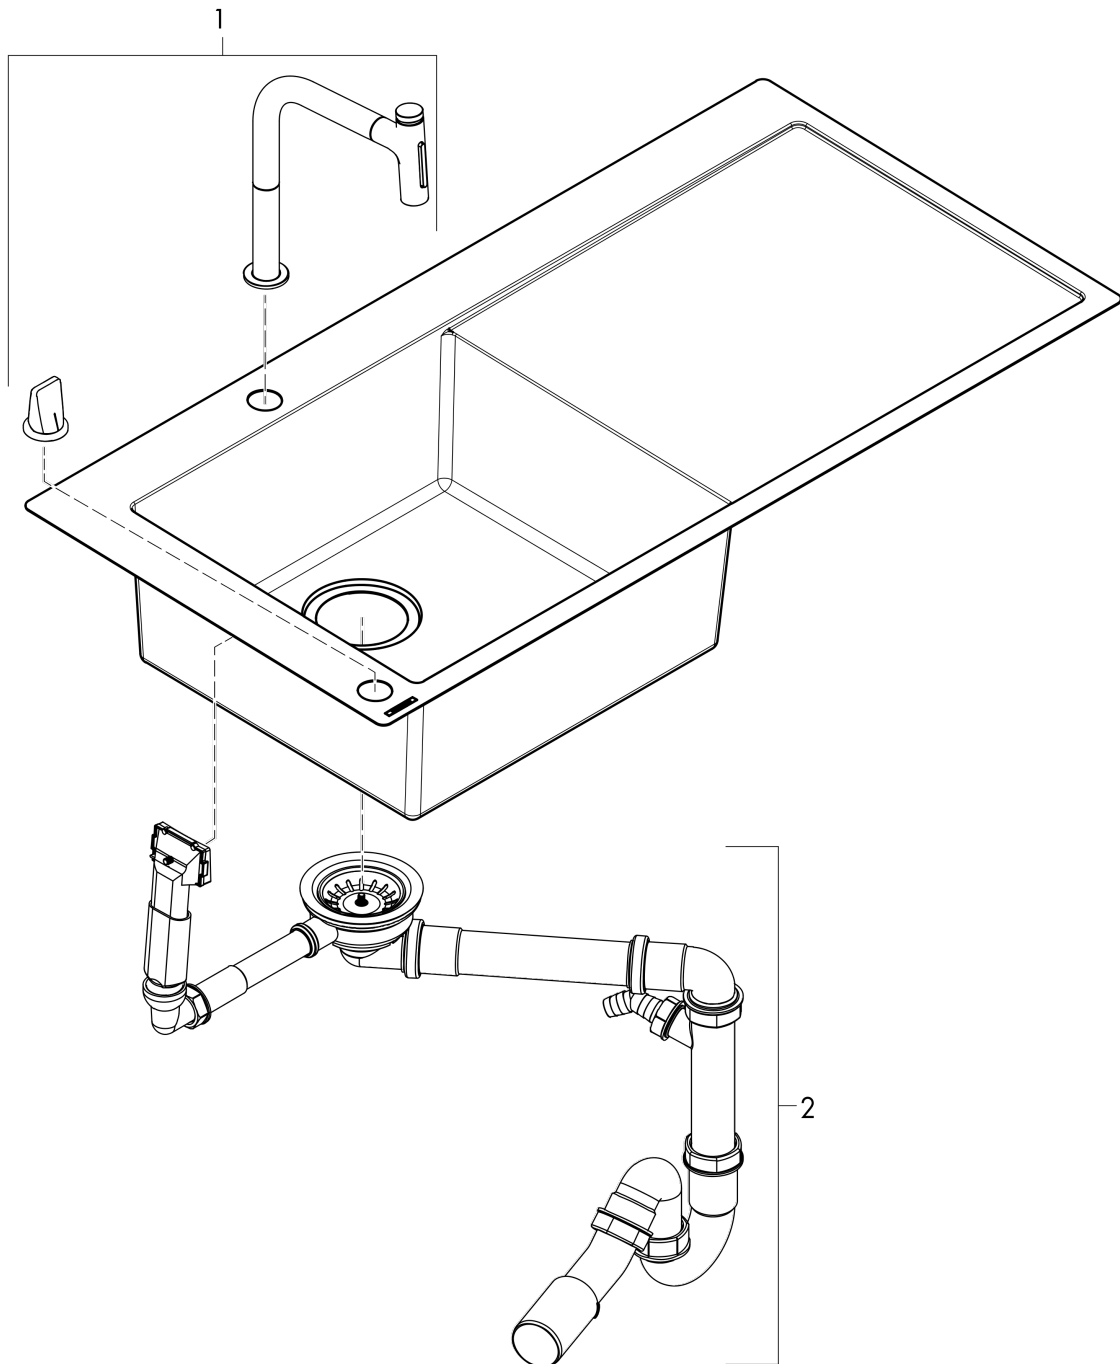

C71

C71-F450-12 Spülencombi 450 Select mit Abtropffläche rechts

Oberfläche: **Chrom** Artikelnummer: **43230000**

Beschreibung

Merkmale

- besteht aus: Einbauspüle, 2-Loch Einhebel-Küchenmischer, Bedienelement, Schlauchbox, manuelle Ab- und Überlaufgarnitur
- für Einbau in Arbeitsplatten ab 25 mm
- Material Spüle: Edelstahl
- Anzahl Becken: 1 Hauptbecken
- mit Abtropffläche
- Hahnloch und Loch für Bedienelement sind vorgebohrt
- Ausrichtung: Becken links
- Beckentiefe: 190 mm
- Ausschnittsmaße: 1025 x 490 mm
- Unterschrank: 60 cm
- Einbauart: flach aufliegend oder flächenbündig
- Position Überlauf: seitlich links im Becken
- Armaturenbankverstärkung für einen festen und stabilen Sitz der Armatur
- Eckradius: 10 mm
- für Durchlauferhitzer geeignet
- Keramikmischsystem
- MagFit magnetische Brausehalterung
- Rückflussverhinderer integriert
- Schwenkbereich 150°
- Laminarstrahl, Brausestrahl
- ComfortZone 200
- Select-Knopf zum komfortablen An- und Abstellen des Wasserstrahls
- sBox für eine leise, leichtgängige und geschützte Schlauchführung im Unterschrank
- Auszugslänge bis zu 76 cm
- maximale Durchflussmenge bei 3 bar: 8 l/min

Technologie

C71

C71-F450-12 Spülencombi 450 Select mit Abtropffläche rechts

Oberfläche: Chrom Artikelnummer: 43230000

Produktabbildung

Maßzeichnung

Durchflussdiagramm

C71

C71-F450-12 Spülencombi 450 Select mit Abtropffläche rechts

Oberfläche: Chrom Artikelnummer: 43230000

Explosionszeichnung

Baujahr: >09/20

C71

C71-F450-12 Spülencombi 450 Select mit Abtropffläche rechts

Oberfläche: **Chrom** Artikelnummer: **43230000**