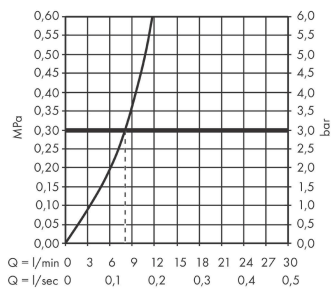

Durchflussdiagramm