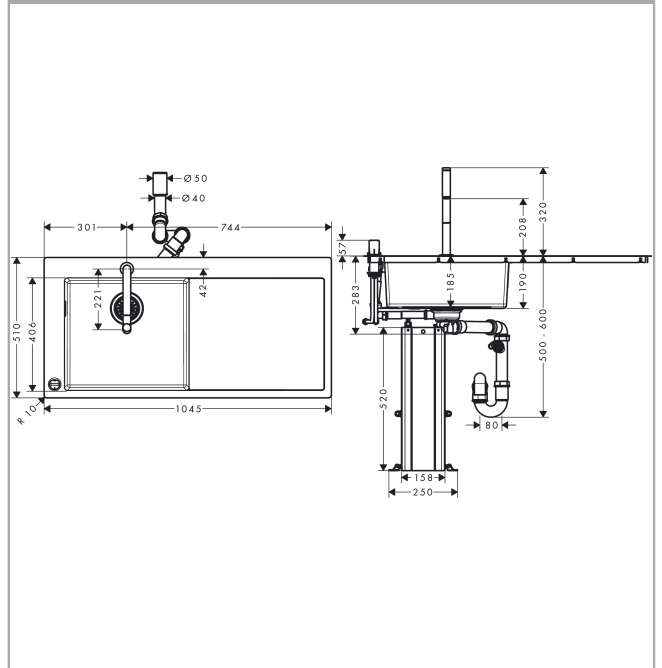

C71

C71-F450-12 Spülencombi 450 Select mit Abtropffläche rechts

Oberfläche: **Chrom** Artikelnummer: **43230000**

Beschreibung

Merkmale

- besteht aus: Einbauspüle, 2-Loch Einhebel-Küchenmischer, Bedienelement, Schlauchbox, manuelle Ab- und Überlaufgarnitur
- für Einbau in Arbeitsplatten ab 25 mm
- Material Spüle: Edelstahl
- Anzahl Becken: 1 Hauptbecken
- mit Abtropffläche
- Hahnloch und Loch für Bedienelement sind vorgebohrt
- Ausrichtung: Becken links
- Beckentiefe: 190 mm
- Ausschnittsmaße: 1025 x 490 mm
- Unterschrank: 60 cm
- Einbauart: flach aufliegend oder flächenbündig
- Position Überlauf: seitlich links im Becken
- Armaturenbankverstärkung für einen festen und stabilen Sitz der Armatur
- Eckradius: 10 mm
- für Durchlauferhitzer geeignet
- Keramikmischsystem
- MagFit magnetische Brausehalterung
- Rückflussverhinderer integriert
- Schwenkbereich 150°
- Laminarstrahl, Brausestrahl
- ComfortZone 200
- Select-Knopf zum komfortablen An- und Abstellen des Wasserstrahls
- sBox für eine leise, leichtgängige und geschützte Schlauchführung im Unterschrank
- Auszugslänge bis zu 76 cm
- maximale Durchflussmenge bei 3 bar: 8 l/min

Technologie

C71

C71-F450-12 Spülencombi 450 Select mit Abtropffläche rechts

Oberfläche: Chrom Artikelnummer: 43230000

Produktabbildung

Maßzeichnung

Durchflussdiagramm

C71

C71-F450-12 Spülencombi 450 Select mit Abtropffläche rechts

Oberfläche: Chrom Artikelnummer: 43230000

Explosionszeichnung

Baujahr: >09/20

C71

C71-F450-12 Spülencombi 450 Select mit Abtropffläche rechts

Oberfläche: **Chrom** Artikelnummer: **43230000**