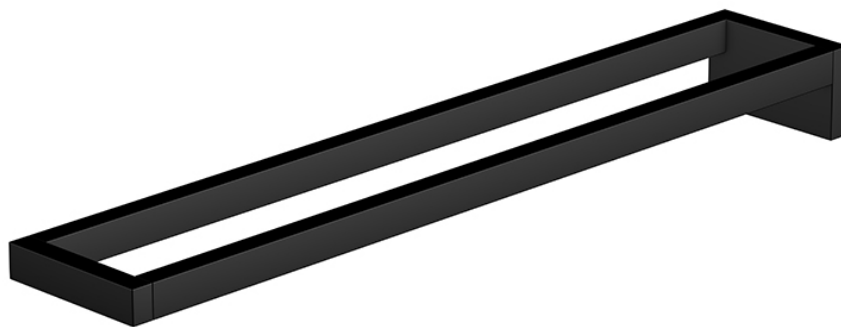

**460 2550 S Handtuchhalter**

aus Messing, Matt black

PRODUKTBILD

460 2550 S Handtuchhalter

aus Messing, Matt black

TECHNISCHE ZEICHNUNG