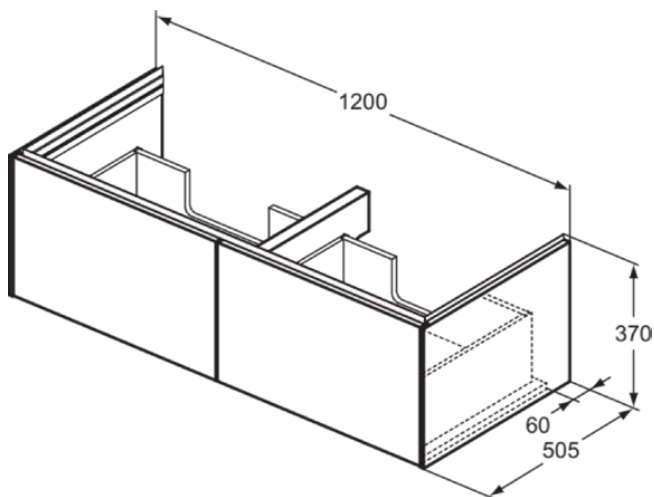

CONCA

T5516Y2

CONCA | Waschtisch-Unterschrank 1200x505x370 mm in anthrazit matt lackiert, 2 Schubladen | Grifflos, Vollauszug, Push-to-open, SoftClosing, Vormontiert, Nachhaltig gewonnenes Holz, Echtholz furnier

Bild & Zeichnung

Allgemeine Informationen

Produktkategorie:	Möbel
Produktart:	Waschtisch-Unterschrank
Marke:	Ideal Standard
Kollektion:	CONCA
Designer:	Palomba Serafini Associati
Farbe:	Y2 - Anthrazit Matt Lackiert
Oberflächenveredelung:	Matt
Höhe (mm):	370
Breite (mm):	1200
Ausladung (mm):	505
Befestigungsart:	Befestigungsset
Nettogewicht (kg):	42.00
EAN Code:	8014140513629