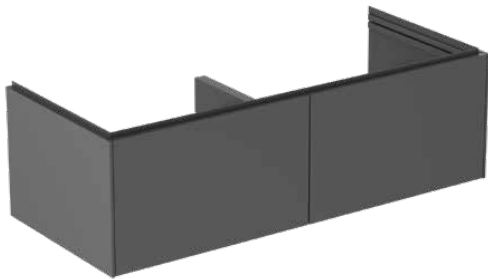

CONCA

T5516Y2

CONCA | Waschtisch-Unterschrank 1200x505x370 mm in anthrazit matt lackiert, 2 Schubladen | Grifflos, Vollauszug, Push-to-open, SoftClosing, Vormontiert, Nachhaltig gewonnenes Holz, Echtholz furnier

Bild & Zeichnung

Allgemeine Informationen

Produktkategorie:	Möbel
Produktart:	Waschtisch-Unterschrank
Marke:	Ideal Standard
Kollektion:	CONCA
Designer:	Palomba Serafini Associati
Farbe:	Y2 - Anthrazit Matt Lackiert
Oberflächenveredelung:	Matt
Höhe (mm):	370
Breite (mm):	1200
Ausladung (mm):	505
Befestigungsart:	Befestigungsset
Nettogewicht (kg):	42.00
EAN Code:	8014140513629

Features

	Grifflos		Vollauszug
	Push-to-open		SoftClosing
	Vormontiert		Nachhaltig gewonnenes Holz
	Echtholz furnier		

Downloads

- [Installation Guide](#)
- [Spare Parts List](#)

Produktspezifikationen

Einzugsmechanismus:	Softclosing
Farbcode:	Y2
Farbbeschreibung:	anthrazit matt lackiert
Eckmodell:	Nein
Vollauszug:	Yes
Griff(e):	Grifflos
Einstellbare Montagefüße:	Nein
Anzahl der Türen (gesamt):	0
Anzahl der Türen (links öffnend):	0
Anzahl der Türen (rechts öffnend):	0
Anzahl der Auszüge (gesamt):	2
Anzahl der externen Auszüge:	2
Anzahl der internen Auszüge:	0