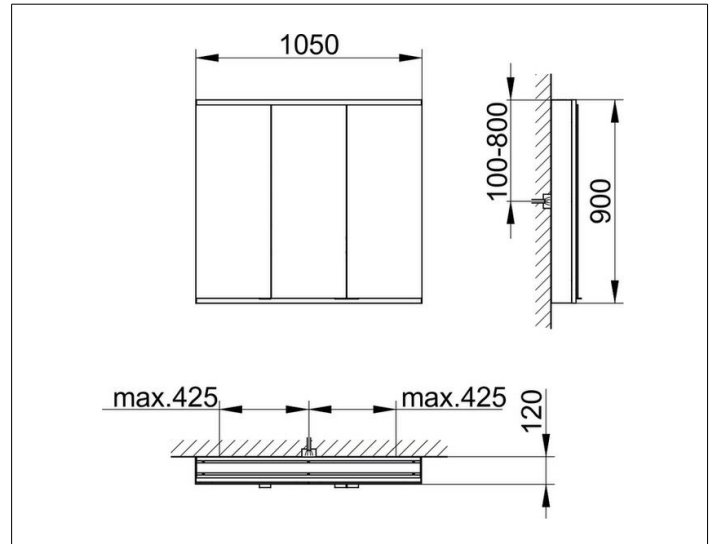

Royal Modular 2.0
800311001000200 Spiegelschrank

PRODUKT

ZEICHNUNG

EEK: C ,

OBERFLÄCHE

silber-eloxiert

ABMESSUNG

1050 x 900 x 120 mm