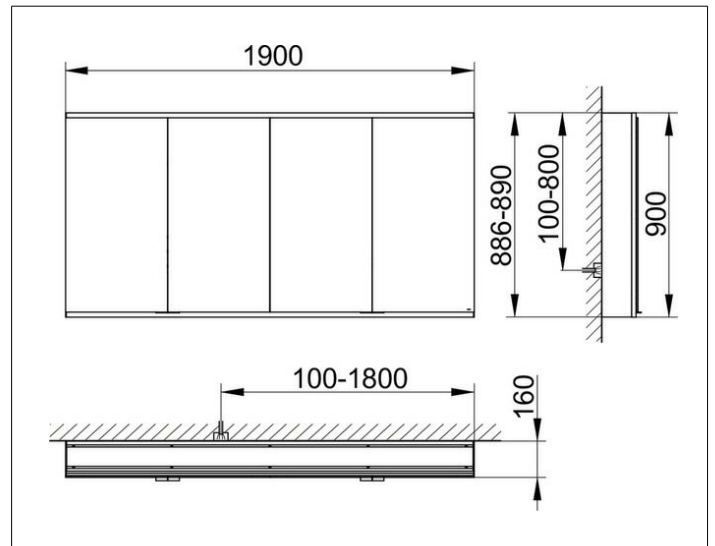

Royal Modular 2.0
800421200000400 Spiegelschrank

PRODUKT

ZEICHNUNG

EEK: C ,

OBERFLÄCHE

silber-eloxiert

ABMESSUNG

2000 x 700 x 120 mm