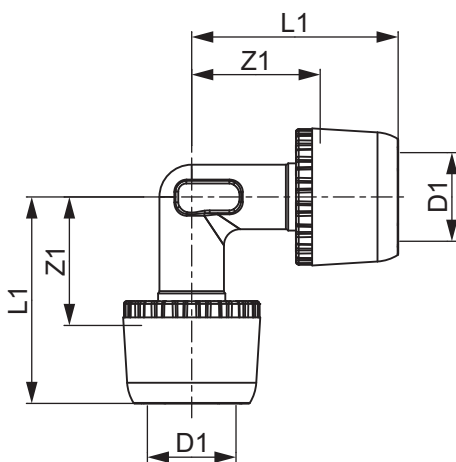

**TECElogo-Ax Winkelkupplung, PPSU**

Artikelnummer: 8832416

Dimension: 16 x 16

Material: PPSU

LE 1: 10 St.

LE 2: 100 St.

Beschreibung:

Pressverbinder für TECElogo Rohre.

Vertriebsdaten:

Produktname: TECElogo-Ax Winkelkupplung Dimension 16 x 16, PPSU
Warengruppe: 820
Produktgruppe: 1008200090

Dimension: 16 x 16

Z1: 24

L1: 38