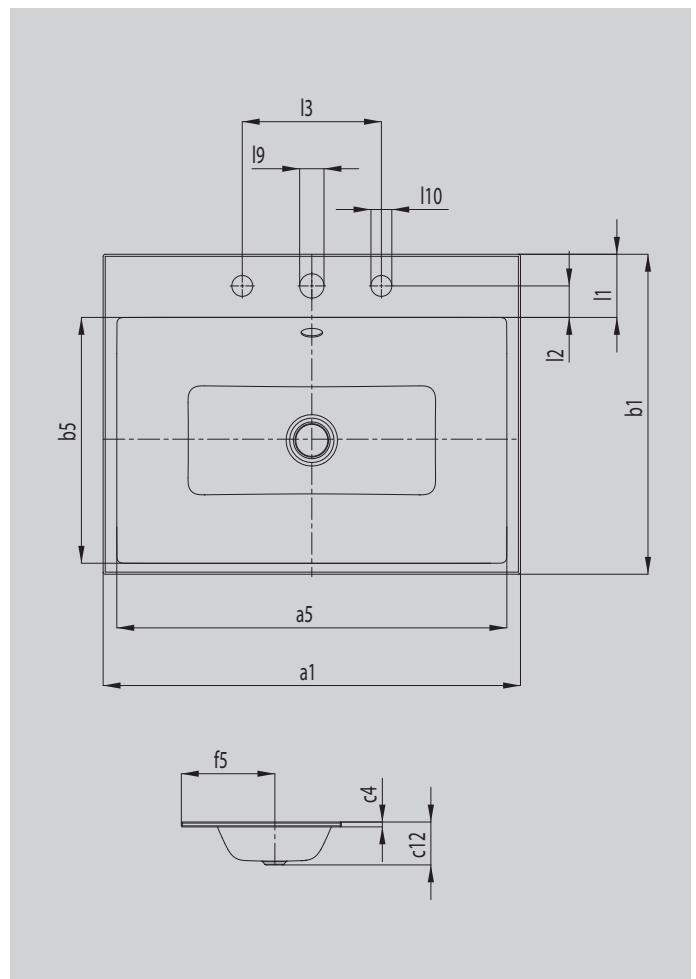

# PURO EINBAUWASCHTISCH

- eleganter Rechteckwaschtisch in klassisch puristischem Design
- reduzierte präzise Ränder
- großzügig dimensionierter Innenraum
- klare und zeitlose Form – verewigt in langlebigem KALDEWEI Stahl-Emaile
- passend zur PURO Wannenserie
- designed by Anke Salomon

Abbildung ähnlich

Modell		3169
Äußere Länge	$a_1$	1200 mm
Innere Länge	$a_5$	1160 mm
Äußere Breite	$b_1$	460 mm
Innere Breite	$b_5$	354 mm
Randhöhe	$c_4$	14 mm
Abstand Spiegelfläche bis Unterkante Ablaufprägung	$c_{12}$	125 mm
Abstand Außenkante bis Mitte Ablaufloch	$f_5$	268 mm
Tiefe Hahnlochbank	$l_1$	91 mm
Abstand Hahnlöcher zu Rand	$l_2$	45 mm
Abstand äußere Hahnlöcher (bei 3er Hahnlochbohrung)	$l_3$	200 mm
Durchmesser Hahnlochmitte	$l_9$	Ø 35 mm
Durchmesser Hahnloch außen (nur bei 3 Hahnlöchern)	$l_{10}$	Ø 30 mm
Nettogewicht		15 kg