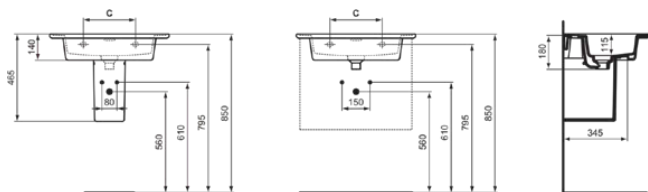

### Produktspezifikationen

Ablagefläche	Hinten / Links / Rechts
Form des Überlaufs	Geschlitzt
Barrierefreies Produkt	Nein
Anzahl von Waschbecken	1
Mit Rückwand	Nein
Mit Überlauf	Ja
Sichtbarer Überlauf	Ja
Anzahl von Hahnlöchern je Waschbecken	1
Geschliffene Unterseite	Nein
Mit Verschlussstopfen	Nein
Mit Siphon	Nein
Material	Oberteil mit keramischen Dichtscheiben
Materialspezifikation	Feinfeuerton
Eckmodell	Nein
Platzsparendes Modell	Nein
Position des Hahnlochs	Mitte
PVD Technologie	Nein
IdealPlus Technologie	Ja