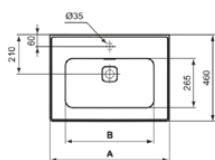

### Produktspezifikationen

Ablagefläche	Hinten / Links / Rechts
Form des Überlaufs	Geschlitzt
Barrierefreies Produkt	Nein
Anzahl von Waschbecken	1
Mit Rückwand	Nein
Mit Überlauf	Ja
Sichtbarer Überlauf	Ja
Anzahl von Hahnlöchern je Waschbecken	1
Geschliffene Unterseite	Nein
Mit Verschlussstopfen	Nein
Mit Siphon	Nein
Material	Oberteil mit keramischen Dichtscheiben
Materialspezifikation	Feinfeuerton
Eckmodell	Nein
Platzsparendes Modell	Nein
Position des Hahnlochs	Mitte
PVD Technologie	Nein
IdealPlus Technologie	Ja