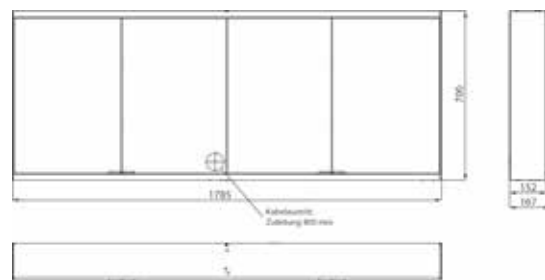

PRODUKTINFORMATION

Lichtspiegelschrank prime 2 Facelift, 1.800 mm, 4 Türen, Aufputzmodell, IP20 aluminium/weiss

Art.-Nr.9497 063 64

Seitenwand verspiegelt, mit verspiegelter- oder weißer Glasrückwand, 4 stufenlos einstellbare Ablagen, 4 Türen, 2 Steckdosen, stufenlose Lichtsteuerung (an/aus, Helligkeit und Lichtfarbe) über drei in die Glasrückwand integrierte Touchsensoren, Höhe: 700 mm, LED-Beleuchtung