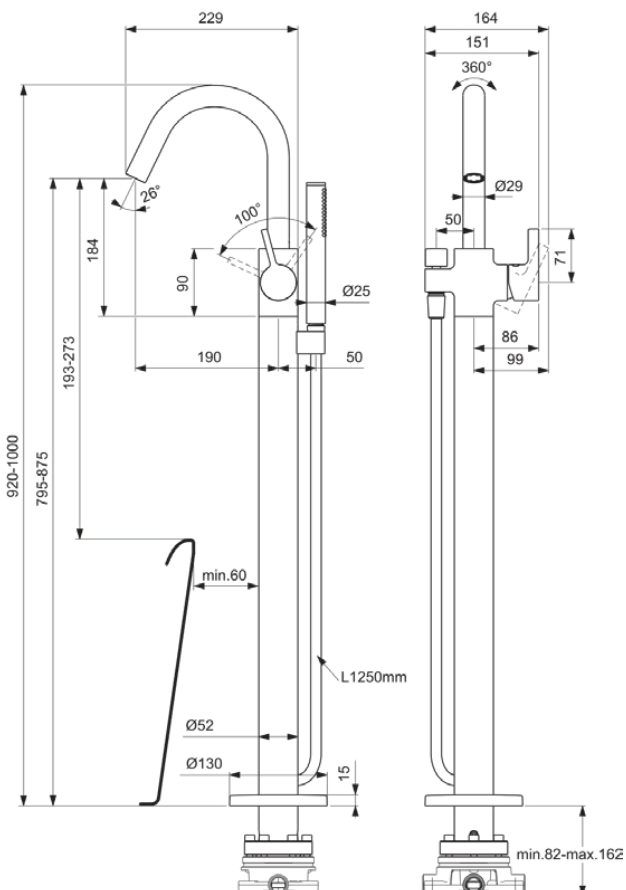

JOY

BD461GN

JOY | Freistehende Wannenarmatur 151x265.5x920 mm, 252.5 mm vertikaler Abstand bis Mitte Auslauf in silver storm, Kit 1 required (A6133), 8 l/min (3 bar) | Verdeckter Strahlregler, Click-Technologie, FirmaFlow, PVD Technologie

Bild & Zeichnung

Allgemeine Informationen

Produktkategorie:	Badearmaturen
Produktart:	Freistehende Wannenarmatur
Marke:	Ideal Standard
Kollektion:	JOY
Designer:	Palomba Serafini Associati
Farbe:	GN - Silver Storm
Oberflächenveredelung:	satın
Höhe (mm):	920 - 1000
Breite (mm):	151
Ausladung (mm):	265.5
Befestigungsart:	Kit 1 benötigt
Empfohlenes Unterputz-Kit:	A6133
Nettogewicht (kg):	7.52
EAN Code:	3800861111030

Features

Verdeckter Strahlregler

Click-Technologie

FirmaFlow

PVD Technologie

Downloads

- [Installation Guide](#)
- [Spare Parts List](#)

Produktstandards & Zertifikate

Name des ACS-Zertifikates: 24 ACC LY 177

Produktspezifikationen

Anzahl der Rosette(n):	1
Anzahl der Griffe:	1
Farbcode:	GN
Farbbeschreibung:	silver storm
Cool Body Technologie:	Nein
Absperrbare S-Anschlüsse:	Nein
FirmaFlow Kartusche:	Ja
Einstellbar Spülzeit:	Nein
Griffposition:	Seitlich
Material:	Metall
Materialspezifikation:	Messing
Maximaler Durchfluss bei 3 bar (l/min):	8
Maximaler Durchfluss bei 3 bar (l/min) für alle Auslässe:	8