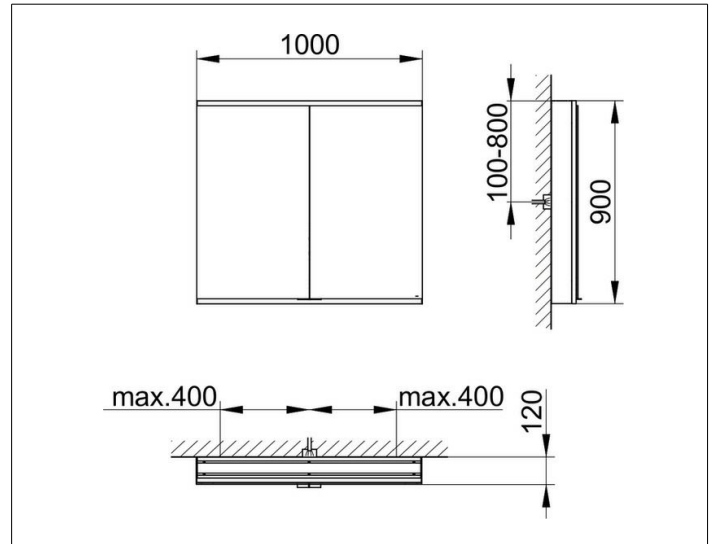

Royal Modular 2.0  
800211101000000 Spiegelschrank

**PRODUKT**

**ZEICHNUNG**

EEK: C ,

**OBERFLÄCHE**

silber-eloxiert

**ABMESSUNG**

1000 x 900 x 120 mm