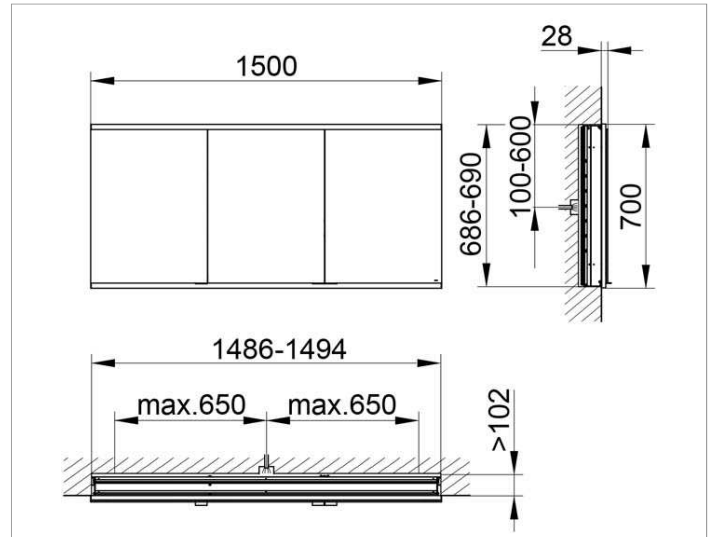

Royal Modular 2.0
80031015000000 Spiegelschrank

PRODUKT

ZEICHNUNG

EEK: A++, A+, A ,

OBERFLÄCHE

silber-eloxiert

ABMESSUNG

1500 x 700 x 120 mm